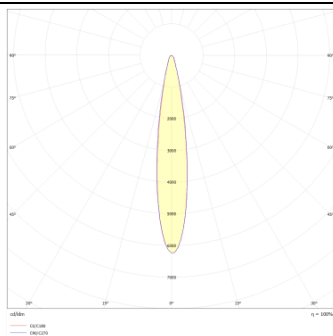

Micro 4

Lavov Tracklight de la familia Micro con una potencia de 12W y una optica de 12 grados. Con un flujo luminoso total de 1200lm y una eficacia luminosa de 100lm/W.CCT 4000K. Fabricado en aluminio inyectado a presion y acabado en color negro.DALI driver.

Código artículo	86.T001.3413.02
Tipo de producto	Indoor
Categoría	Proyectores a carril
Familia	Micro
Subfamilia	Micro 4
Pictograms	

Esquema

Curva fotométrica

Producto	
Potencia real (W)	12
Flujo luminoso real (lm)	1200
Eficacia luminosa (lm/W)	100
Ángulo de apertura	12
Life time (h)	50000h L80B10
IP	20
Electrical class insulation	Clase I
Operating temperature	-20 +35
Color	Negro
Equipo	DALI
Temperatura de color (K)	4000
Consistencia de color (SDCM)	SDCM<3
CRI	90