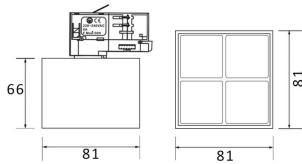

Micro 4

Lavov Tracklight de la familia Micro con una potencia de 12W y una optica de 12 grados. Con un flujo luminoso total de 1200lm y una eficacia luminosa de 100lm/W.CCT 4000K. Fabricado en aluminio inyectado a presion y acabado en color negro.DALI driver.

Código artículo	86.T001.3413.02
Tipo de producto	Indoor
Categoría	Proyectores a carril
Familia	Micro
Subfamilia	Micro 4
Pictograms	

Esquema

Curva fotométrica

Producto	
Potencia real (W)	12
Flujo luminoso real (lm)	1200
Eficacia luminosa (lm/W)	100
Ángulo de apertura	12
Life time (h)	50000h L80B10
IP	20
Electrical class insulation	Clase I
Operating temperature	-20 +35
Color	Negro
Equipo	DALI
Temperatura de color (K)	4000
Consistencia de color (SDCM)	SDCM<3
CRI	90