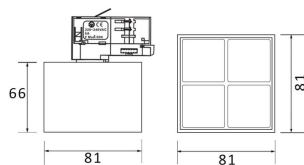

**Color** Negro

**Equipo** DALI

**Temperatura de color (K)** 4000

**Consistencia de color (SDCM)** SDCM<3

**CRI** 90

**Esquema**

**Curva fotométrica**