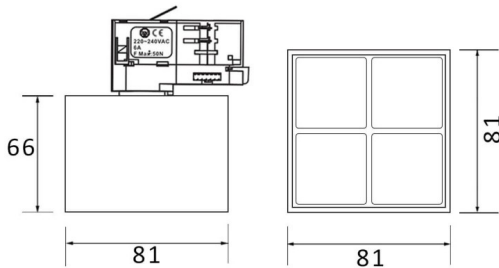

Micro 4

Proyector a carril Lavov de la familia Micro con una potencia de 12W y una optica de 24 grados. Con un flujo luminoso total de 1200lm y una eficacia luminosa de 100lm/W.CCT 4000K.

Fabricado en aluminio inyectado a presion y acabado en color blanco .ON-OFF driver.

Esquema

Curva fotométrica

Código artículo	86.T001.3421.01
Tipo de producto	Indoor
Categoría	Proyectores a carril
Familia	Micro
Subfamilia	Micro 4

Pictograms

Producto

Potencia real (W)	12
Flujo luminoso real (lm)	1200
Eficacia luminosa (lm/W)	100
Ángulo de apertura	24
Life time (h)	50000h L80B10
IP	20
Electrical class insulation	Clase I
Operating temperature	-20 +35
Color	Blanco
Equipo	ON-OFF
Light source	LED
Type of LED	SMD
Temperatura de color (K)	4000
Consistencia de color (SDCM)	SDCM<3
CRI	90