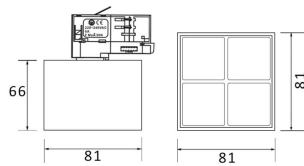

Micro 4

Lavov Tracklight de la familia Micro con una potencia de 12W y una optica de 24 grados. Con un flujo luminoso total de 1200lm y una eficacia luminosa de 100lm/W.CCT 4000K. Fabricado en aluminio inyectado a presion y acabado en color blanco .ON-OFF driver.

Código artículo	86.T001.3421.01
Tipo de producto	Indoor
Categoría	Proyectores a carril
Familia	Micro
Subfamilia	Micro 4

Pictograms

Producto	
Potencia real (W)	12
Flujo luminoso real (lm)	1200
Eficacia luminosa (lm/W)	100
Ángulo de apertura	24
Life time (h)	50000h L80B10
IP	20
Electrical class insulation	Clase I
Operating temperature	-20 +35
Color	Blanco
Equipo	ON-OFF
Temperatura de color (K)	4000
Consistencia de color (SDCM)	SDCM<3
CRI	90

Esquema

Curva fotométrica