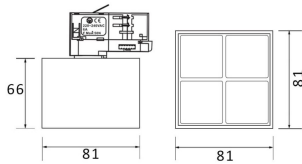

Micro 4

Lavov Tracklight de la familia Micro con una potencia de 12W y una optica de 24 grados. Con un flujo luminoso total de 1200lm y una eficacia luminosa de 100lm/W.CCT 4000K. Fabricado en aluminio inyectado a presion y acabado en color blanco .ON-OFF driver.

Código artículo	86.T001.3421.01
Tipo de producto	Indoor
Categoría	Proyectores a carril
Familia	Micro
Subfamilia	Micro 4

Pictograms

Producto	
Potencia real (W)	12
Flujo luminoso real (lm)	1200
Eficacia luminosa (lm/W)	100
Ángulo de apertura	24
Life time (h)	50000h L80B10
IP	20
Electrical class insulation	Clase I
Operating temperature	-20 +35
Color	Blanco
Equipo	ON-OFF
Temperatura de color (K)	4000
Consistencia de color (SDCM)	SDCM<3
CRI	90

Esquema

Curva fotométrica