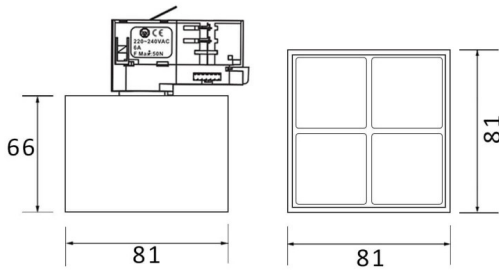

Micro 4

Proyector a carril Lavov de la familia Micro con una potencia de 12W y una optica de 24 grados. Con un flujo luminoso total de 1200lm y una eficacia luminosa de 100lm/W.CCT 4000K.

Fabricado en aluminio inyectado a presion y acabado en color blanco .ON-OFF driver.

Código artículo	86.T001.3421.01
Tipo de producto	Indoor
Categoría	Proyectores a carril
Familia	Micro
Subfamilia	Micro 4
Pictograms	

Esquema

Curva fotométrica

Producto	
Potencia real (W)	12
Flujo luminoso real (lm)	1200
Eficacia luminosa (lm/W)	100
Ángulo de apertura	24
Tiempo de vida	50000h L80B10
IP	20
Clase de aislamiento	Clase I
Temperatura de trabajo	-20 +35
Color	Blanco
Equipo	ON-OFF
Fuente de luz	LED
Tipo de LED	SMD
Temperatura de color (K)	4000
Consistencia de color (SDCM)	SDCM3
CRI	90