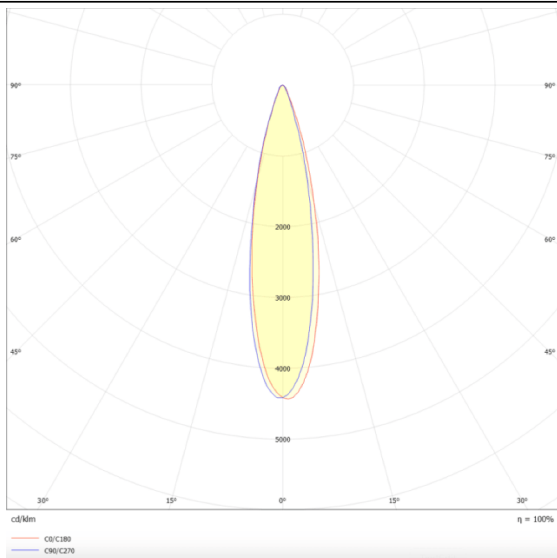

Micro 4

Proyector a carril Lavov de la familia Micro con una potencia de 12W y una optica de 24 grados. Con un flujo luminoso total de 1200lm y una eficacia luminosa de 100lm/W.CCT 4000K.

Fabricado en aluminio inyectado a presion y acabado en color blanco .ON-OFF driver.

Código artículo	86.T001.3421.01
Tipo de producto	Indoor
Categoría	Proyectores a carril
Familia	Micro
Subfamilia	Micro 4
Pictograms	

Esquema

Curva fotométrica

Producto	
Potencia real (W)	12
Flujo luminoso real (lm)	1200
Eficacia luminosa (lm/W)	100
Ángulo de apertura	24
Tiempo de vida	50000h L80B10
IP	20
Clase de aislamiento	Clase I
Temperatura de trabajo	-20 +35
Color	Blanco
Equipo	ON-OFF
Fuente de luz	LED
Tipo de LED	SMD
Temperatura de color (K)	4000
Consistencia de color (SDCM)	SDCM3
CRI	90