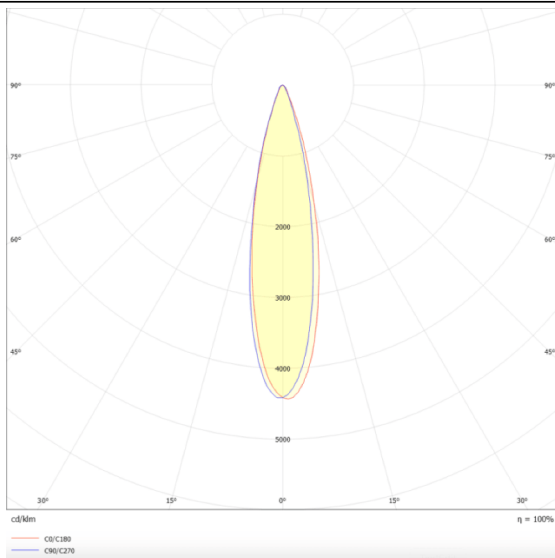

Micro 4

Proyector a carril Lavov de la familia Micro con una potencia de 12W y una optica de 24 grados. Con un flujo luminoso total de 1200lm y una eficacia luminosa de 100lm/W.CCT 4000K.

Fabricado en aluminio inyectado a presion y acabado en color blanco .ON-OFF driver.

Esquema

Curva fotométrica

Código artículo	86.T001.3421.01
Tipo de producto	Indoor
Categoría	Proyectores a carril
Familia	Micro
Subfamilia	Micro 4

Pictograms

Producto

Potencia real (W)	12
Flujo luminoso real (lm)	1200
Eficacia luminosa (lm/W)	100
Ángulo de apertura	24
Life time (h)	50000h L80B10
IP	20
Electrical class insulation	Clase I
Operating temperature	-20 +35
Color	Blanco
Equipo	ON-OFF
Light source	LED
Type of LED	SMD
Temperatura de color (K)	4000
Consistencia de color (SDCM)	SDCM<3
CRI	90