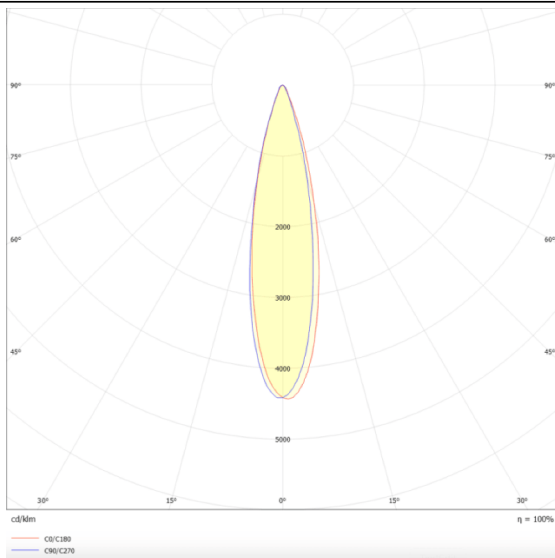

**Micro 4**

Proyector a carril Lavov de la familia Micro con una potencia de 12W y una optica de 24 grados. Con un flujo luminoso total de 1200lm y una eficacia luminosa de 100lm/W.CCT 4000K.

Fabricado en aluminio inyectado a presion y acabado en color negro.ON-OFF driver.

**Esquema**

**Curva fotométrica**

<b>Código artículo</b>	<b>86.T001.3421.02</b>
<b>Tipo de producto</b>	<b>Indoor</b>
<b>Categoría</b>	<b>Proyectores a carril</b>
<b>Familia</b>	<b>Micro</b>
<b>Subfamilia</b>	<b>Micro 4</b>

**Pictograms**

<b>Producto</b>	
<b>Potencia real (W)</b>	<b>12</b>
<b>Flujo luminoso real (lm)</b>	<b>1200</b>
<b>Eficacia luminosa (lm/W)</b>	<b>100</b>
<b>Ángulo de apertura</b>	<b>24</b>
<b>Life time (h)</b>	<b>50000h L80B10</b>
<b>IP</b>	<b>20</b>
<b>Electrical class insulation</b>	<b>Clase I</b>
<b>Operating temperature</b>	<b>-20 +35</b>
<b>Color</b>	<b>Negro</b>
<b>Equipo</b>	<b>ON-OFF</b>
<b>Light source</b>	<b>LED</b>
<b>Type of LED</b>	<b>SMD</b>
<b>Temperatura de color (K)</b>	<b>4000</b>
<b>Consistencia de color (SDCM)</b>	<b>SDCM&lt;3</b>
<b>CRI</b>	<b>90</b>