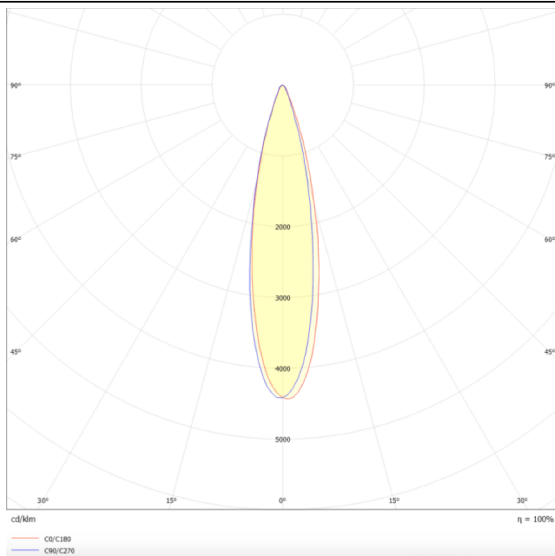

Micro 4

Proyector a carril Lavov de la familia Micro con una potencia de 12W y una optica de 24 grados. Con un flujo luminoso total de 1200lm y una eficacia luminosa de 100lm/W.CCT 4000K.

Fabricado en aluminio inyectado a presion y acabado en color negro.ON-OFF driver.

Esquema

Curva fotométrica

Código artículo	86.T001.3421.02
Tipo de producto	Indoor
Categoría	Proyectores a carril
Familia	Micro
Subfamilia	Micro 4

Pictograms

Producto	
Potencia real (W)	12
Flujo luminoso real (lm)	1200
Eficacia luminosa (lm/W)	100
Ángulo de apertura	24
Tiempo de vida	50000h L80B10
IP	20
Clase de aislamiento	Clase I
Temperatura de trabajo	-20 +35
Color	Negro
Equipo	ON-OFF
Fuente de luz	LED
Tipo de LED	SMD
Temperatura de color (K)	4000
Consistencia de color (SDCM)	SDCM3
CRI	90