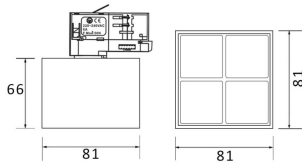

Micro 4

Lavov Tracklight de la familia Micro con una potencia de 12W y una optica de 24 grados. Con un flujo luminoso total de 1200lm y una eficacia luminosa de 100lm/W.CCT 4000K. Fabricado en aluminio inyectado a presion y acabado en color negro.ON-OFF driver.

Código artículo	86.T001.3421.02
Tipo de producto	Indoor
Categoría	Proyectores a carril
Familia	Micro
Subfamilia	Micro 4

Pictograms

Producto	
Potencia real (W)	12
Flujo luminoso real (lm)	1200
Eficacia luminosa (lm/W)	100
Ángulo de apertura	24
Life time (h)	50000h L80B10
IP	20
Electrical class insulation	Clase I
Operating temperature	-20 +35
Color	Negro
Equipo	ON-OFF
Temperatura de color (K)	4000
Consistencia de color (SDCM)	SDCM<3
CRI	90

Esquema

Curva fotométrica