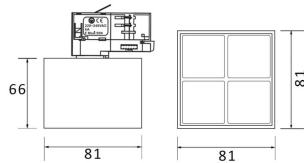

Micro 4

Lavov Tracklight de la familia Micro con una potencia de 12W y una optica de 24 grados. Con un flujo luminoso total de 1200lm y una eficacia luminosa de 100lm/W.CCT 4000K. Fabricado en aluminio inyectado a presion y acabado en color negro.ON-OFF driver.

Código artículo	86.T001.3421.02
Tipo de producto	Indoor
Categoría	Proyectores a carril
Familia	Micro
Subfamilia	Micro 4

Pictograms

Producto	
Potencia real (W)	12
Flujo luminoso real (lm)	1200
Eficacia luminosa (lm/W)	100
Ángulo de apertura	24
Life time (h)	50000h L80B10
IP	20
Electrical class insulation	Clase I
Operating temperature	-20 +35
Color	Negro
Equipo	ON-OFF
Temperatura de color (K)	4000
Consistencia de color (SDCM)	SDCM<3
CRI	90

Esquema

Curva fotométrica