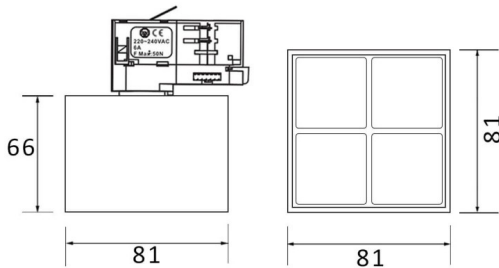

Micro 4

Proyector a carril Lavov de la familia Micro con una potencia de 12W y una optica de 24 grados. Con un flujo luminoso total de 1200lm y una eficacia luminosa de 100lm/W.CCT 4000K.

Fabricado en aluminio inyectado a presion y acabado en color negro.ON-OFF driver.

Esquema

Curva fotométrica

Código artículo	86.T001.3421.02
Tipo de producto	Indoor
Categoría	Proyectores a carril
Familia	Micro
Subfamilia	Micro 4

Pictograms

Producto	
Potencia real (W)	12
Flujo luminoso real (lm)	1200
Eficacia luminosa (lm/W)	100
Ángulo de apertura	24
Tiempo de vida	50000h L80B10
IP	20
Clase de aislamiento	Clase I
Temperatura de trabajo	-20 +35
Color	Negro
Equipo	ON-OFF
Fuente de luz	LED
Tipo de LED	SMD
Temperatura de color (K)	4000
Consistencia de color (SDCM)	SDCM3
CRI	90