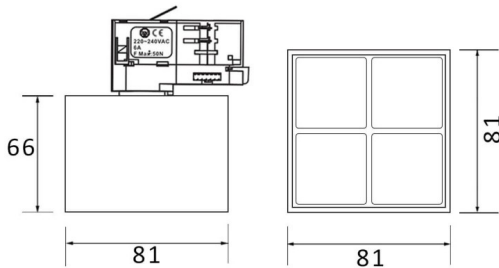

**Micro 4**

Proyector a carril Lavov de la familia Micro con una potencia de 12W y una optica de 24 grados. Con un flujo luminoso total de 1200lm y una eficacia luminosa de 100lm/W.CCT 4000K.

Fabricado en aluminio inyectado a presion y acabado en color negro.ON-OFF driver.

**Esquema**

**Curva fotométrica**

<b>Código artículo</b>	<b>86.T001.3421.02</b>
<b>Tipo de producto</b>	<b>Indoor</b>
<b>Categoría</b>	<b>Proyectores a carril</b>
<b>Familia</b>	<b>Micro</b>
<b>Subfamilia</b>	<b>Micro 4</b>

**Pictograms**

<b>Producto</b>	
<b>Potencia real (W)</b>	<b>12</b>
<b>Flujo luminoso real (lm)</b>	<b>1200</b>
<b>Eficacia luminosa (lm/W)</b>	<b>100</b>
<b>Ángulo de apertura</b>	<b>24</b>
<b>Life time (h)</b>	<b>50000h L80B10</b>
<b>IP</b>	<b>20</b>
<b>Electrical class insulation</b>	<b>Clase I</b>
<b>Operating temperature</b>	<b>-20 +35</b>
<b>Color</b>	<b>Negro</b>
<b>Equipo</b>	<b>ON-OFF</b>
<b>Light source</b>	<b>LED</b>
<b>Type of LED</b>	<b>SMD</b>
<b>Temperatura de color (K)</b>	<b>4000</b>
<b>Consistencia de color (SDCM)</b>	<b>SDCM&lt;3</b>
<b>CRI</b>	<b>90</b>