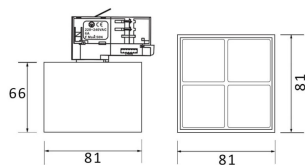

Micro 4

Lavov Tracklight de la familia Micro con una potencia de 12W y una optica de 24 grados. Con un flujo luminoso total de 1200lm y una eficacia luminosa de 100lm/W.CCT 4000K. Fabricado en aluminio inyectado a presion y acabado en color negro.ON-OFF driver.

Código artículo	86.T001.3421.02
Tipo de producto	Indoor
Categoría	Proyectores a carril
Familia	Micro
Subfamilia	Micro 4

Pictograms	

Producto	
Potencia real (W)	12
Flujo luminoso real (lm)	1200
Eficacia luminosa (lm/W)	100
Ángulo de apertura	24
Life time (h)	50000h L80B10
IP	20
Electrical class insulation	Clase I
Operating temperature	-20 +35
Color	Negro
Equipo	ON-OFF
Temperatura de color (K)	4000
Consistencia de color (SDCM)	SDCM<3
CRI	90

Esquema

Curva fotométrica