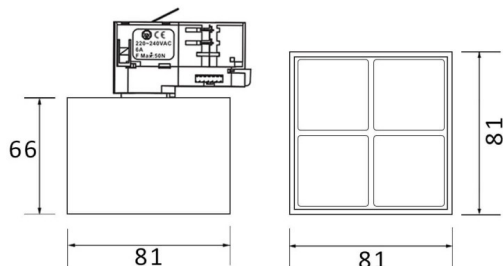

**Micro 4**

Lavov Tracklight de la familia Micro con una potencia de 12W y una optica de 24 grados. Con un flujo luminoso total de 1200lm y una eficacia luminosa de 100lm/W.CCT 4000K. Fabricado en aluminio inyectado a presion y acabado en color blanco .DALI driver.

<b>Producto</b>	
<b>Potencia real (W)</b>	<b>12</b>
<b>Flujo luminoso real (lm)</b>	<b>1200</b>
<b>Eficacia luminosa (lm/W)</b>	<b>100</b>
<b>Ángulo de apertura</b>	<b>24</b>
<b>Life time (h)</b>	<b>50000h L80B10</b>
<b>IP</b>	<b>20</b>
<b>Electrical class insulation</b>	<b>Clase I</b>
<b>Operating temperature</b>	<b>-20 +35</b>
<b>Color</b>	<b>Blanco</b>
<b>Equipo</b>	<b>DALI</b>
<b>Temperatura de color (K)</b>	<b>4000</b>
<b>Consistencia de color (SDCM)</b>	<b>SDCM&lt;3</b>
<b>CRI</b>	<b>90</b>

**Esquema**

**Curva fotométrica**