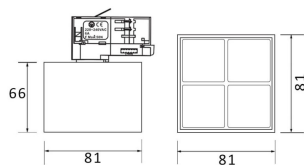

Micro 4

Lavov Tracklight de la familia Micro con una potencia de 12W y una optica de 24 grados. Con un flujo luminoso total de 1200lm y una eficacia luminosa de 100lm/W.CCT 4000K. Fabricado en aluminio inyectado a presion y acabado en color blanco .DALI driver.

Código artículo	86.T001.3423.01
Tipo de producto	Indoor
Categoría	Proyectores a carril
Familia	Micro
Subfamilia	Micro 4

Pictograms

Producto	
Potencia real (W)	12
Flujo luminoso real (lm)	1200
Eficacia luminosa (lm/W)	100
Ángulo de apertura	24
Life time (h)	50000h L80B10
IP	20
Electrical class insulation	Clase I
Operating temperature	-20 +35
Color	Blanco
Equipo	DALI
Temperatura de color (K)	4000
Consistencia de color (SDCM)	SDCM<3
CRI	90

Esquema

Curva fotométrica