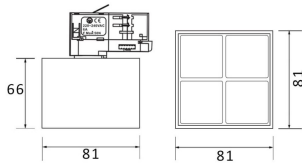

Micro 4

Lavov Tracklight de la familia Micro con una potencia de 12W y una optica de 24 grados. Con un flujo luminoso total de 1200lm y una eficacia luminosa de 100lm/W.CCT 4000K. Fabricado en aluminio inyectado a presion y acabado en color blanco .DALI driver.

Código artículo	86.T001.3423.01
Tipo de producto	Indoor
Categoría	Proyectores a carril
Familia	Micro
Subfamilia	Micro 4

Pictograms

Esquema

Producto	
Potencia real (W)	12
Flujo luminoso real (lm)	1200
Eficacia luminosa (lm/W)	100
Ángulo de apertura	24
Life time (h)	50000h L80B10
IP	20
Electrical class insulation	Clase I
Operating temperature	-20 +35
Color	Blanco
Equipo	DALI
Temperatura de color (K)	4000
Consistencia de color (SDCM)	SDCM<3
CRI	90