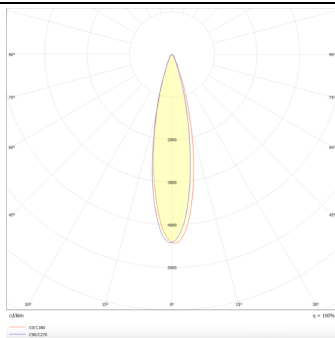

Micro 4

Lavov Tracklight de la familia Micro con una potencia de 12W y una optica de 24 grados. Con un flujo luminoso total de 1200lm y una eficacia luminosa de 100lm/W.CCT 4000K. Fabricado en aluminio inyectado a presion y acabado en color negro.DALI driver.

Código artículo	86.T001.3423.02
Tipo de producto	Indoor
Categoría	Proyectores a carril
Familia	Micro
Subfamilia	Micro 4
Pictograms	

Esquema

Curva fotométrica

Producto	
Potencia real (W)	12
Flujo luminoso real (lm)	1200
Eficacia luminosa (lm/W)	100
Ángulo de apertura	24
Life time (h)	50000h L80B10
IP	20
Electrical class insulation	Clase I
Operating temperature	-20 +35
Color	Negro
Equipo	DALI
Temperatura de color (K)	4000
Consistencia de color (SDCM)	SDCM<3
CRI	90