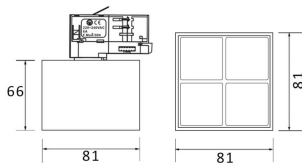

Micro 4

Lavov Tracklight de la familia Micro con una potencia de 12W y una optica de 24 grados. Con un flujo luminoso total de 1200lm y una eficacia luminosa de 100lm/W.CCT 4000K. Fabricado en aluminio inyectado a presion y acabado en color negro.DALI driver.

Código artículo	86.T001.3423.02
Tipo de producto	Indoor
Categoría	Proyectores a carril
Familia	Micro
Subfamilia	Micro 4

Pictograms

Producto	
Potencia real (W)	12
Flujo luminoso real (lm)	1200
Eficacia luminosa (lm/W)	100
Ángulo de apertura	24
Life time (h)	50000h L80B10
IP	20
Electrical class insulation	Clase I
Operating temperature	-20 +35
Color	Negro
Equipo	DALI
Temperatura de color (K)	4000
Consistencia de color (SDCM)	SDCM<3
CRI	90

Esquema

Curva fotométrica