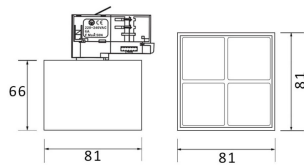

Micro 4

Lavov Tracklight de la familia Micro con una potencia de 12W y una optica de 24 grados. Con un flujo luminoso total de 1200lm y una eficacia luminosa de 100lm/W.CCT 4000K. Fabricado en aluminio inyectado a presion y acabado en color negro.DALI driver.

Código artículo	86.T001.3423.02
Tipo de producto	Indoor
Categoría	Proyectores a carril
Familia	Micro
Subfamilia	Micro 4
Pictograms	

Esquema

Curva fotométrica

Producto	
Potencia real (W)	12
Flujo luminoso real (lm)	1200
Eficacia luminosa (lm/W)	100
Ángulo de apertura	24
Life time (h)	50000h L80B10
IP	20
Electrical class insulation	Clase I
Operating temperature	-20 +35
Color	Negro
Equipo	DALI
Temperatura de color (K)	4000
Consistencia de color (SDCM)	SDCM<3
CRI	90