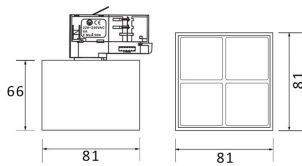

Micro 4

Lavov Tracklight de la familia Micro con una potencia de 12W y una optica de 36 grados. Con un flujo luminoso total de 1200lm y una eficacia luminosa de 100lm/W.CCT 4000K. Fabricado en aluminio inyectado a presion y acabado en color blanco .ON-OFF driver.

Código artículo	86.T001.3431.01
Tipo de producto	Indoor
Categoría	Proyectores a carril
Familia	Micro
Subfamilia	Micro 4

Pictograms

Producto	
Potencia real (W)	12
Flujo luminoso real (lm)	1200
Eficacia luminosa (lm/W)	100
Ángulo de apertura	36
Life time (h)	50000h L80B10
IP	20
Electrical class insulation	Clase I
Operating temperature	-20 +35
Color	Blanco
Equipo	ON-OFF
Temperatura de color (K)	4000
Consistencia de color (SDCM)	SDCM<3
CRI	90

Esquema

Curva fotométrica