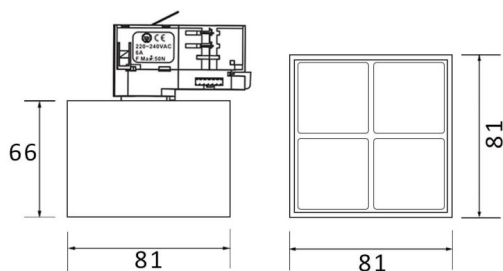

**Micro 4**

Proyector a carril Lavov de la familia Micro con una potencia de 12W y una optica de 36 grados. Con un flujo luminoso total de 1200lm y una eficacia luminosa de 100lm/W.CCT 4000K. Fabricado en aluminio inyectado a presion y acabado en color blanco .ON-OFF driver.

**Esquema**

<b>Producto</b>	
<b>Potencia real (W)</b>	<b>12</b>
<b>Flujo luminoso real (lm)</b>	<b>1200</b>
<b>Eficacia luminosa (lm/W)</b>	<b>100</b>
<b>Ángulo de apertura</b>	<b>36</b>
<b>Life time (h)</b>	<b>50000h L80B10</b>
<b>IP</b>	<b>20</b>
<b>Electrical class insulation</b>	<b>Clase I</b>
<b>Operating temperature</b>	<b>-20 +35</b>
<b>Color</b>	<b>Blanco</b>
<b>Equipo</b>	<b>ON-OFF</b>
<b>Light source</b>	<b>LED</b>
<b>Type of LED</b>	<b>SMD</b>
<b>Temperatura de color (K)</b>	<b>4000</b>
<b>Consistencia de color (SDCM)</b>	<b>SDCM&lt;3</b>
<b>CRI</b>	<b>90</b>

**Curva fotométrica**