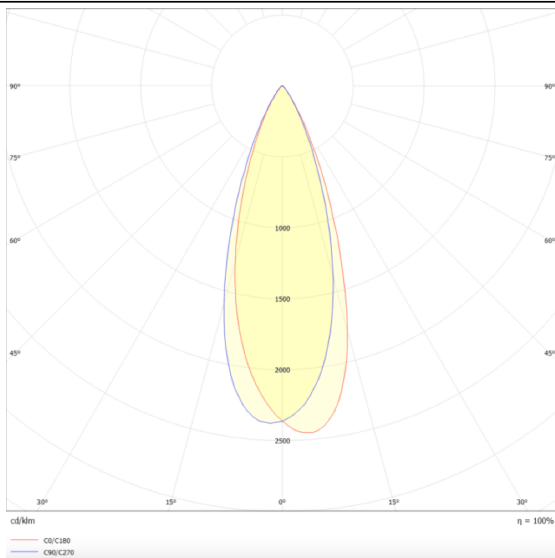

Micro 4

Proyector a carril Lavov de la familia Micro con una potencia de 12W y una optica de 36 grados. Con un flujo luminoso total de 1200lm y una eficacia luminosa de 100lm/W.CCT 4000K. Fabricado en aluminio inyectado a presion y acabado en color blanco .ON-OFF driver.

Esquema

Curva fotométrica

Código artículo	86.T001.3431.01
Tipo de producto	Indoor
Categoría	Proyectores a carril
Familia	Micro
Subfamilia	Micro 4

Pictograms

Producto	
Potencia real (W)	12
Flujo luminoso real (lm)	1200
Eficacia luminosa (lm/W)	100
Ángulo de apertura	36
Tiempo de vida	50000h L80B10
IP	20
Clase de aislamiento	Clase I
Temperatura de trabajo	-20 +35
Color	Blanco
Equipo	ON-OFF
Fuente de luz	LED
Tipo de LED	SMD
Temperatura de color (K)	4000
Consistencia de color (SDCM)	SDCM3
CRI	90