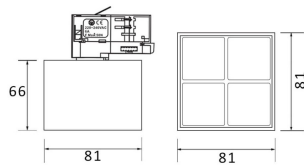

Micro 4

Lavov Tracklight de la familia Micro con una potencia de 12W y una optica de 36 grados. Con un flujo luminoso total de 1200lm y una eficacia luminosa de 100lm/W.CCT 4000K. Fabricado en aluminio inyectado a presion y acabado en color blanco .ON-OFF driver.

Código artículo	86.T001.3431.01
Tipo de producto	Indoor
Categoría	Proyectores a carril
Familia	Micro
Subfamilia	Micro 4

Pictograms

Producto	
Potencia real (W)	12
Flujo luminoso real (lm)	1200
Eficacia luminosa (lm/W)	100
Ángulo de apertura	36
Life time (h)	50000h L80B10
IP	20
Electrical class insulation	Clase I
Operating temperature	-20 +35
Color	Blanco
Equipo	ON-OFF
Temperatura de color (K)	4000
Consistencia de color (SDCM)	SDCM<3
CRI	90

Esquema

Curva fotométrica