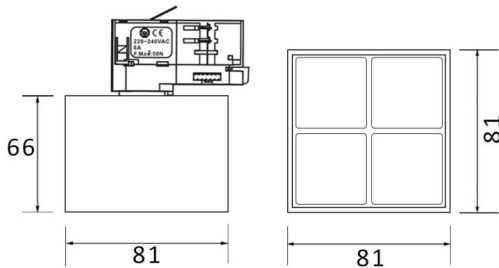

Micro 4

Proyector a carril Lavov de la familia Micro con una potencia de 12W y una optica de 36 grados. Con un flujo luminoso total de 1200lm y una eficacia luminosa de 100lm/W.CCT 4000K. Fabricado en aluminio inyectado a presion y acabado en color blanco .ON-OFF driver.

Esquema

Curva fotométrica

Código artículo	86.T001.3431.01
Tipo de producto	Indoor
Categoría	Proyectores a carril
Familia	Micro
Subfamilia	Micro 4

Pictograms

Producto	
Potencia real (W)	12
Flujo luminoso real (lm)	1200
Eficacia luminosa (lm/W)	100
Ángulo de apertura	36
Tiempo de vida	50000h L80B10
IP	20
Clase de aislamiento	Clase I
Temperatura de trabajo	-20 +35
Color	Blanco
Equipo	ON-OFF
Fuente de luz	LED
Tipo de LED	SMD
Temperatura de color (K)	4000
Consistencia de color (SDCM)	SDCM3
CRI	90