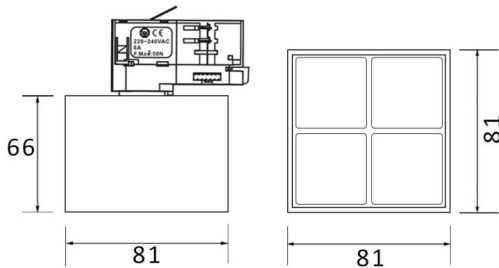

**Micro 4**

Proyector a carril Lavov de la familia Micro con una potencia de 12W y una optica de 36 grados. Con un flujo luminoso total de 1200lm y una eficacia luminosa de 100lm/W.CCT 4000K. Fabricado en aluminio inyectado a presion y acabado en color negro.ON-OFF driver.

**Esquema**

**Curva fotométrica**

<b>Código artículo</b>	<b>86.T001.3431.02</b>
<b>Tipo de producto</b>	<b>Indoor</b>
<b>Categoría</b>	<b>Proyectores a carril</b>
<b>Familia</b>	<b>Micro</b>
<b>Subfamilia</b>	<b>Micro 4</b>

**Pictograms**

<b>Producto</b>	
<b>Potencia real (W)</b>	<b>12</b>
<b>Flujo luminoso real (lm)</b>	<b>1200</b>
<b>Eficacia luminosa (lm/W)</b>	<b>100</b>
<b>Ángulo de apertura</b>	<b>36</b>
<b>Life time (h)</b>	<b>50000h L80B10</b>
<b>IP</b>	<b>20</b>
<b>Electrical class insulation</b>	<b>Clase I</b>
<b>Operating temperature</b>	<b>-20 +35</b>
<b>Color</b>	<b>Negro</b>
<b>Equipo</b>	<b>ON-OFF</b>
<b>Light source</b>	<b>LED</b>
<b>Type of LED</b>	<b>SMD</b>
<b>Temperatura de color (K)</b>	<b>4000</b>
<b>Consistencia de color (SDCM)</b>	<b>SDCM&lt;3</b>
<b>CRI</b>	<b>90</b>