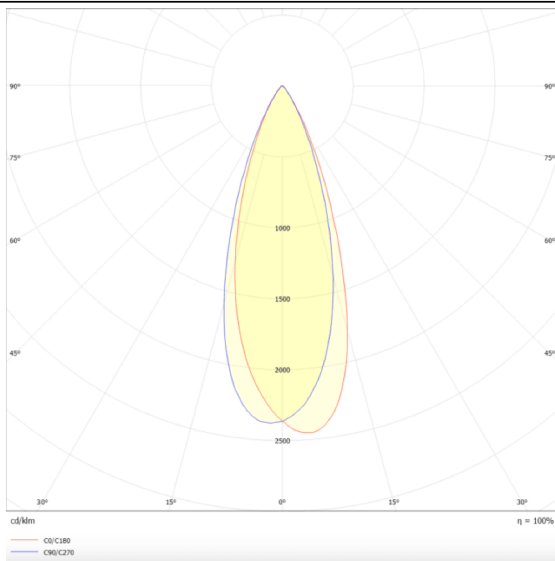

**Micro 4**

Proyector a carril Lavov de la familia Micro con una potencia de 12W y una optica de 36 grados. Con un flujo luminoso total de 1200lm y una eficacia luminosa de 100lm/W.CCT 4000K. Fabricado en aluminio inyectado a presion y acabado en color negro.ON-OFF driver.

**Esquema**

**Curva fotométrica**

<b>Código artículo</b>	<b>86.T001.3431.02</b>
<b>Tipo de producto</b>	<b>Indoor</b>
<b>Categoría</b>	<b>Proyectores a carril</b>
<b>Familia</b>	<b>Micro</b>
<b>Subfamilia</b>	<b>Micro 4</b>

**Pictograms**

<b>Producto</b>	
<b>Potencia real (W)</b>	<b>12</b>
<b>Flujo luminoso real (lm)</b>	<b>1200</b>
<b>Eficacia luminosa (lm/W)</b>	<b>100</b>
<b>Ángulo de apertura</b>	<b>36</b>
<b>Life time (h)</b>	<b>50000h L80B10</b>
<b>IP</b>	<b>20</b>
<b>Electrical class insulation</b>	<b>Clase I</b>
<b>Operating temperature</b>	<b>-20 +35</b>
<b>Color</b>	<b>Negro</b>
<b>Equipo</b>	<b>ON-OFF</b>
<b>Light source</b>	<b>LED</b>
<b>Type of LED</b>	<b>SMD</b>
<b>Temperatura de color (K)</b>	<b>4000</b>
<b>Consistencia de color (SDCM)</b>	<b>SDCM&lt;3</b>
<b>CRI</b>	<b>90</b>