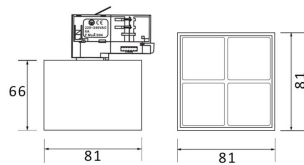

Micro 4

Lavov Tracklight de la familia Micro con una potencia de 12W y una optica de 36 grados. Con un flujo luminoso total de 1200lm y una eficacia luminosa de 100lm/W.CCT 4000K. Fabricado en aluminio inyectado a presion y acabado en color negro.ON-OFF driver.

Código artículo	86.T001.3431.02
Tipo de producto	Indoor
Categoría	Proyectores a carril
Familia	Micro
Subfamilia	Micro 4

Pictograms

Producto	
Potencia real (W)	12
Flujo luminoso real (lm)	1200
Eficacia luminosa (lm/W)	100
Ángulo de apertura	36
Life time (h)	50000h L80B10
IP	20
Electrical class insulation	Clase I
Operating temperature	-20 +35
Color	Negro
Equipo	ON-OFF
Temperatura de color (K)	4000
Consistencia de color (SDCM)	SDCM<3
CRI	90

Esquema

Curva fotométrica