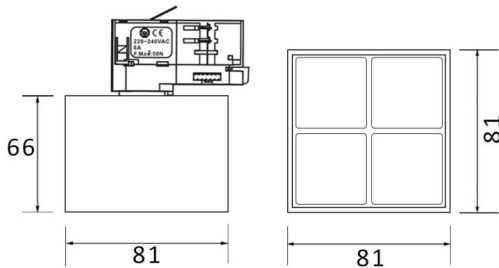

**Micro 4**

Proyector a carril Lavov de la familia Micro con una potencia de 12W y una optica de 36 grados. Con un flujo luminoso total de 1200lm y una eficacia luminosa de 100lm/W.CCT 4000K. Fabricado en aluminio inyectado a presion y acabado en color negro.ON-OFF driver.

**Esquema**

**Curva fotométrica**

<b>Código artículo</b>	<b>86.T001.3431.02</b>
<b>Tipo de producto</b>	<b>Indoor</b>
<b>Categoría</b>	<b>Proyectores a carril</b>
<b>Familia</b>	<b>Micro</b>
<b>Subfamilia</b>	<b>Micro 4</b>

**Pictograms**

<b>Producto</b>	
<b>Potencia real (W)</b>	<b>12</b>
<b>Flujo luminoso real (lm)</b>	<b>1200</b>
<b>Eficacia luminosa (lm/W)</b>	<b>100</b>
<b>Ángulo de apertura</b>	<b>36</b>
<b>Tiempo de vida</b>	<b>50000h L80B10</b>
<b>IP</b>	<b>20</b>
<b>Clase de aislamiento</b>	<b>Clase I</b>
<b>Temperatura de trabajo</b>	<b>-20 +35</b>
<b>Color</b>	<b>Negro</b>
<b>Equipo</b>	<b>ON-OFF</b>
<b>Fuente de luz</b>	<b>LED</b>
<b>Tipo de LED</b>	<b>SMD</b>
<b>Temperatura de color (K)</b>	<b>4000</b>
<b>Consistencia de color (SDCM)</b>	<b>SDCM3</b>
<b>CRI</b>	<b>90</b>