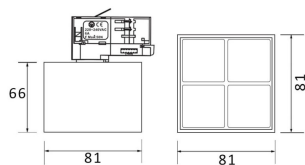

Micro 4

Lavov Tracklight de la familia Micro con una potencia de 12W y una optica de 36 grados. Con un flujo luminoso total de 1200lm y una eficacia luminosa de 100lm/W.CCT 4000K. Fabricado en aluminio inyectado a presion y acabado en color negro.ON-OFF driver.

Código artículo	86.T001.3431.02
Tipo de producto	Indoor
Categoría	Proyectores a carril
Familia	Micro
Subfamilia	Micro 4

Pictograms	

Producto	
Potencia real (W)	12
Flujo luminoso real (lm)	1200
Eficacia luminosa (lm/W)	100
Ángulo de apertura	36
Life time (h)	50000h L80B10
IP	20
Electrical class insulation	Clase I
Operating temperature	-20 +35
Color	Negro
Equipo	ON-OFF
Temperatura de color (K)	4000
Consistencia de color (SDCM)	SDCM<3
CRI	90

Esquema

Curva fotométrica