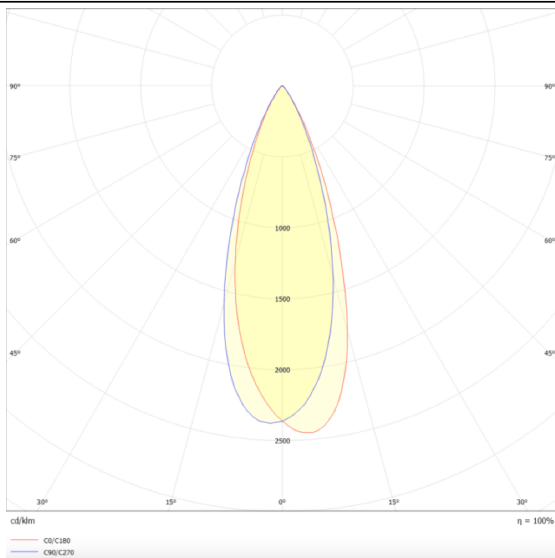

Curva fotométrica

Código artículo	86.T001.3431.02
Tipo de producto	Indoor
Categoría	Proyectores a carril
Familia	Micro
Subfamilia	Micro 4

Pictograms

Producto	
Potencia real (W)	12
Flujo luminoso real (lm)	1200
Eficacia luminosa (lm/W)	100
Ángulo de apertura	36
Tiempo de vida	50000h L80B10
IP	20
Clase de aislamiento	Clase I
Temperatura de trabajo	-20 +35
Color	Negro
Equipo	ON-OFF
Fuente de luz	LED
Tipo de LED	SMD
Temperatura de color (K)	4000
Consistencia de color (SDCM)	SDCM3
CRI	90