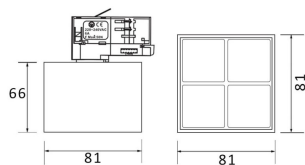

Micro 4

Lavov Tracklight de la familia Micro con una potencia de 12W y una optica de 36 grados. Con un flujo luminoso total de 1200lm y una eficacia luminosa de 100lm/W.CCT 4000K. Fabricado en aluminio inyectado a presion y acabado en color blanco .DALI driver.

Código artículo 86.T001.3433.01

Tipo de producto Indoor

Categoría Proyector a carril

Familia Micro

Subfamilia Micro 4

Pictograms

Esquema

Curva fotométrica

Producto

Potencia real (W) 12

Flujo luminoso real (lm) 1200

Eficacia luminosa (lm/W) 100

Ángulo de apertura 36

Life time (h) 50000h L80B10

IP 20

Electrical class insulation Clase I

Operating temperature -20 +35

Color Blanco

Equipo DALI

Temperatura de color (K) 4000

Consistencia de color (SDCM) SDCM<3

CRI 90