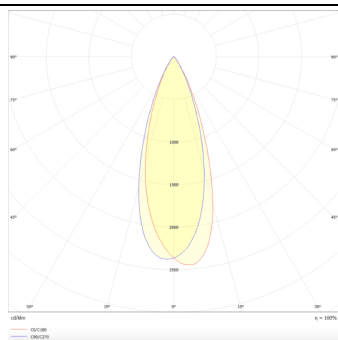

**Micro 4**

Lavov Tracklight de la familia Micro con una potencia de 12W y una optica de 36 grados. Con un flujo luminoso total de 1200lm y una eficacia luminosa de 100lm/W.CCT 4000K. Fabricado en aluminio inyectado a presion y acabado en color blanco .DALI driver.

**Producto**

**Potencia real (W)** 12

**Flujo luminoso real (lm)** 1200

**Eficacia luminosa (lm/W)** 100

**Ángulo de apertura** 36

**Life time (h)** 50000h L80B10

**IP** 20

**Electrical class insulation** Clase I