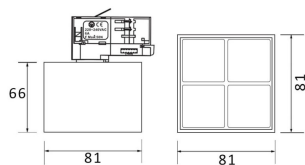

Micro 4

Lavov Tracklight de la familia Micro con una potencia de 12W y una optica de 36 grados. Con un flujo luminoso total de 1200lm y una eficacia luminosa de 100lm/W.CCT 4000K. Fabricado en aluminio inyectado a presion y acabado en color blanco .DALI driver.

Código artículo	86.T001.3433.01
Tipo de producto	Indoor
Categoría	Proyectores a carril
Familia	Micro
Subfamilia	Micro 4

Pictograms

Producto	
Potencia real (W)	12
Flujo luminoso real (lm)	1200
Eficacia luminosa (lm/W)	100
Ángulo de apertura	36
Life time (h)	50000h L80B10
IP	20
Electrical class insulation	Clase I
Operating temperature	-20 +35
Color	Blanco
Equipo	DALI
Temperatura de color (K)	4000
Consistencia de color (SDCM)	SDCM<3
CRI	90

Esquema

Curva fotométrica