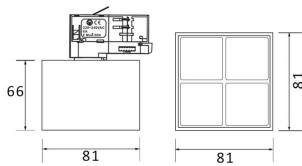

Micro 4

Lavov Tracklight de la familia Micro con una potencia de 12W y una optica de 36 grados. Con un flujo luminoso total de 1200lm y una eficacia luminosa de 100lm/W.CCT 4000K. Fabricado en aluminio inyectado a presion y acabado en color negro.DALI driver.

Código artículo	86.T001.3433.02
Tipo de producto	Indoor
Categoría	Proyectores a carril
Familia	Micro
Subfamilia	Micro 4

Pictograms

Producto	
Potencia real (W)	12
Flujo luminoso real (lm)	1200
Eficacia luminosa (lm/W)	100
Ángulo de apertura	36
Life time (h)	50000h L80B10
IP	20
Electrical class insulation	Clase I
Operating temperature	-20 +35
Color	Negro
Equipo	DALI
Temperatura de color (K)	4000
Consistencia de color (SDCM)	SDCM<3
CRI	90

Esquema

Curva fotométrica