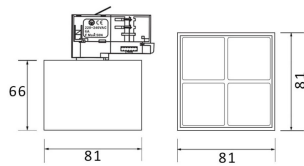

Micro 4

Lavov Tracklight de la familia Micro con una potencia de 12W y una optica de 50 grados. Con un flujo luminoso total de 1200lm y una eficacia luminosa de 100lm/W.CCT 4000K. Fabricado en aluminio inyectado a presion y acabado en color blanco .ON-OFF driver.

Código artículo	86.T001.3441.01
Tipo de producto	Indoor
Categoría	Proyectores a carril
Familia	Micro
Subfamilia	Micro 4

Pictograms

Producto	
Potencia real (W)	12
Flujo luminoso real (lm)	1200
Eficacia luminosa (lm/W)	100
Ángulo de apertura	50
Life time (h)	50000h L80B10
IP	20
Electrical class insulation	Clase I
Operating temperature	-20 +35
Color	Blanco
Equipo	ON-OFF
Temperatura de color (K)	4000
Consistencia de color (SDCM)	SDCM<3
CRI	90

Esquema

Curva fotométrica