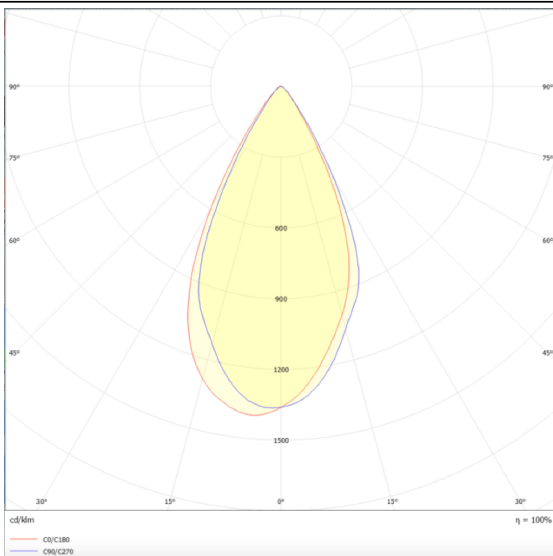

Micro 4

Proyector a carril Lavov de la familia Micro con una potencia de 12W y una optica de 50 grados. Con un flujo luminoso total de 1200lm y una eficacia luminosa de 100lm/W.CCT 4000K. Fabricado en aluminio inyectado a presion y acabado en color blanco .ON-OFF driver.

Esquema

Curva fotométrica

Código artículo	86.T001.3441.01
Tipo de producto	Indoor
Categoría	Proyectores a carril
Familia	Micro
Subfamilia	Micro 4
Pictograms	

Producto	
Potencia real (W)	12
Flujo luminoso real (lm)	1200
Eficacia luminosa (lm/W)	100
Ángulo de apertura	50
Life time (h)	50000h L80B10
IP	20
Electrical class insulation	Clase I
Operating temperature	-20 +35
Color	Blanco
Equipo	ON-OFF
Light source	LED
Type of LED	SMD
Temperatura de color (K)	4000
Consistencia de color (SDCM)	SDCM<3
CRI	90