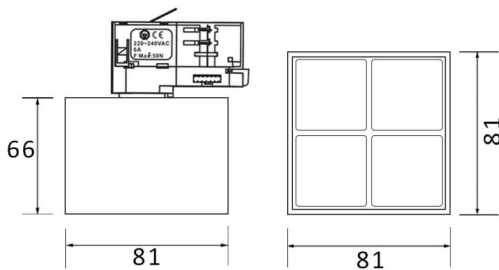

Micro 4

Proyector a carril Lavov de la familia Micro con una potencia de 12W y una optica de 50 grados. Con un flujo luminoso total de 1200lm y una eficacia luminosa de 100lm/W.CCT 4000K. Fabricado en aluminio inyectado a presion y acabado en color blanco .ON-OFF driver.

Esquema

Curva fotométrica

Código artículo	86.T001.3441.01
Tipo de producto	Indoor
Categoría	Proyectores a carril
Familia	Micro
Subfamilia	Micro 4

Pictograms

Producto	
Potencia real (W)	12
Flujo luminoso real (lm)	1200
Eficacia luminosa (lm/W)	100
Ángulo de apertura	50
Tiempo de vida	50000h L80B10
IP	20
Clase de aislamiento	Clase I
Temperatura de trabajo	-20 +35
Color	Blanco
Equipo	ON-OFF
Fuente de luz	LED
Tipo de LED	SMD
Temperatura de color (K)	4000
Consistencia de color (SDCM)	SDCM3
CRI	90