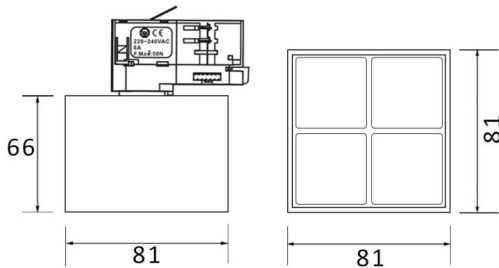

Micro 4

Proyector a carril Lavov de la familia Micro con una potencia de 12W y una optica de 50 grados. Con un flujo luminoso total de 1200lm y una eficacia luminosa de 100lm/W.CCT 4000K. Fabricado en aluminio inyectado a presion y acabado en color blanco .ON-OFF driver.

Esquema

Curva fotométrica

Código artículo	86.T001.3441.01
Tipo de producto	Indoor
Categoría	Proyectores a carril
Familia	Micro
Subfamilia	Micro 4
Pictograms	

Producto	
Potencia real (W)	12
Flujo luminoso real (lm)	1200
Eficacia luminosa (lm/W)	100
Ángulo de apertura	50
Life time (h)	50000h L80B10
IP	20
Electrical class insulation	Clase I
Operating temperature	-20 +35
Color	Blanco
Equipo	ON-OFF
Light source	LED
Type of LED	SMD
Temperatura de color (K)	4000
Consistencia de color (SDCM)	SDCM<3
CRI	90