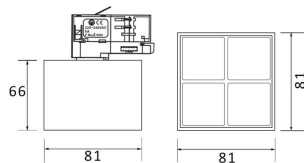

Micro 4

Lavov Tracklight de la familia Micro con una potencia de 12W y una optica de 50 grados. Con un flujo luminoso total de 1200lm y una eficacia luminosa de 100lm/W.CCT 4000K. Fabricado en aluminio inyectado a presion y acabado en color blanco .ON-OFF driver.

Código artículo	86.T001.3441.01
Tipo de producto	Indoor
Categoría	Proyectores a carril
Familia	Micro
Subfamilia	Micro 4

Pictograms

Producto

Potencia real (W)	12
Flujo luminoso real (lm)	1200
Eficacia luminosa (lm/W)	100
Ángulo de apertura	50
Life time (h)	50000h L80B10
IP	20
Electrical class insulation	Clase I
Operating temperature	-20 +35
Color	Blanco
Equipo	ON-OFF
Temperatura de color (K)	4000
Consistencia de color (SDCM)	SDCM<3
CRI	90

Esquema

Curva fotométrica