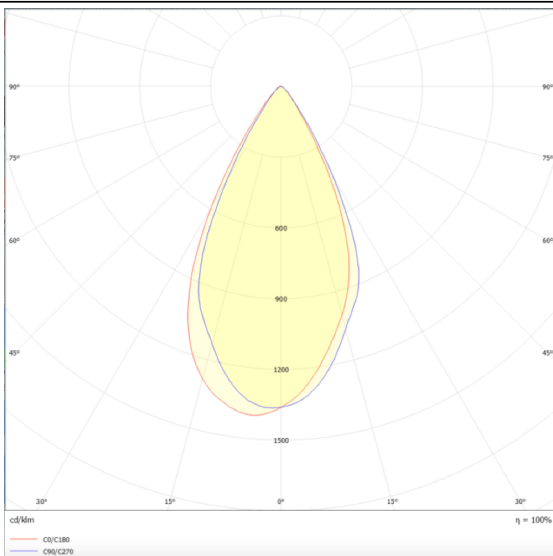

Micro 4

Proyector a carril Lavov de la familia Micro con una potencia de 12W y una optica de 50 grados. Con un flujo luminoso total de 1200lm y una eficacia luminosa de 100lm/W.CCT 4000K. Fabricado en aluminio inyectado a presion y acabado en color blanco .ON-OFF driver.

Esquema

Curva fotométrica

Código artículo	86.T001.3441.01
Tipo de producto	Indoor
Categoría	Proyectores a carril
Familia	Micro
Subfamilia	Micro 4

Pictograms

Producto	
Potencia real (W)	12
Flujo luminoso real (lm)	1200
Eficacia luminosa (lm/W)	100
Ángulo de apertura	50
Tiempo de vida	50000h L80B10
IP	20
Clase de aislamiento	Clase I
Temperatura de trabajo	-20 +35
Color	Blanco
Equipo	ON-OFF
Fuente de luz	LED
Tipo de LED	SMD
Temperatura de color (K)	4000
Consistencia de color (SDCM)	SDCM3
CRI	90