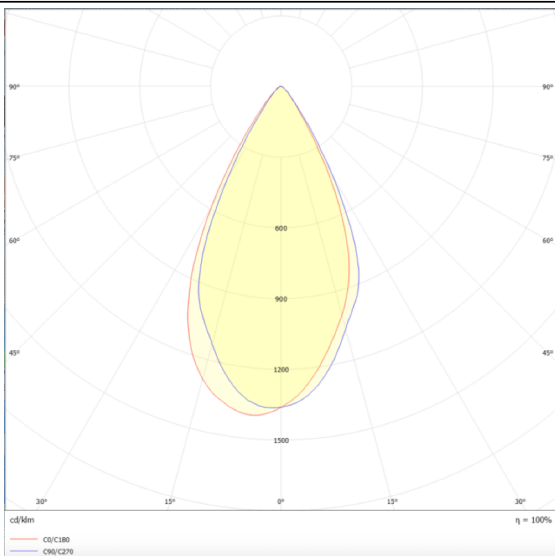

Micro 4

Proyector a carril Lavov de la familia Micro con una potencia de 12W y una optica de 50 grados. Con un flujo luminoso total de 1200lm y una eficacia luminosa de 100lm/W.CCT 4000K. Fabricado en aluminio inyectado a presion y acabado en color negro .ON-OFF driver.

Esquema

Curva fotométrica

Código artículo	86.T001.3441.02
Tipo de producto	Indoor
Categoría	Proyectores a carril
Familia	Micro
Subfamilia	Micro 4

Pictograms

Producto	
Potencia real (W)	12
Flujo luminoso real (lm)	1200
Eficacia luminosa (lm/W)	100
Ángulo de apertura	50
Tiempo de vida	50000h L80B10
IP	20
Clase de aislamiento	Clase I
Temperatura de trabajo	-20 +35
Color	Negro
U. G. R	1
Marca del LED	HYR-ST0412
Equipo	ON-OFF
Fuente de luz	LED
Tipo de LED	SMD
Temperatura de color (K)	4000
Consistencia de color (SDCM)	SDCM3
CRI	90