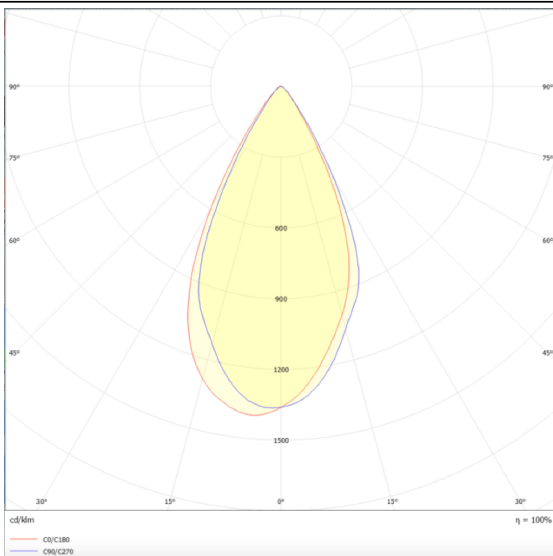

Micro 4

Proyector a carril Lavov de la familia Micro con una potencia de 12W y una optica de 50 grados. Con un flujo luminoso total de 1200lm y una eficacia luminosa de 100lm/W.CCT 4000K. Fabricado en aluminio inyectado a presion y acabado en color negro .ON-OFF driver.

Esquema

Curva fotométrica

Código artículo	86.T001.3441.02
Tipo de producto	Indoor
Categoría	Proyectores a carril
Familia	Micro
Subfamilia	Micro 4

Pictograms

Producto	
Potencia real (W)	12
Flujo luminoso real (lm)	1200
Eficacia luminosa (lm/W)	100
Ángulo de apertura	50
Life time (h)	50000h L80B10
IP	20
Electrical class insulation	Clase I
Operating temperature	-20 +35
Color	Negro
U. G. R	1
Chip Brand	HYR-ST0412
Equipo	ON-OFF
Light source	LED
Type of LED	SMD
Temperatura de color (K)	4000
Consistencia de color (SDCM)	SDCM<3
CRI	90