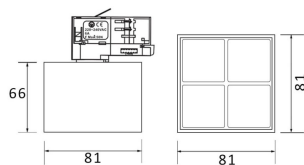

Micro 4

Lavov Tracklight de la familia Micro con una potencia de 12W y una optica de 50 grados. Con un flujo luminoso total de 1200lm y una eficacia luminosa de 100lm/W.CCT 4000K. Fabricado en aluminio inyectado a presion y acabado en color negro .ON-OFF driver.

Código artículo 86.T001.3441.02

Tipo de producto Indoor

Categoría Proyector a carril

Familia Micro

Subfamilia Micro 4

Pictograms

Producto

Potencia real (W) 12

Flujo luminoso real (lm) 1200

Eficacia luminosa (lm/W) 100

Ángulo de apertura 50

Life time (h) 50000h L80B10

IP 20

Electrical class insulation Clase I

Operating temperature -20 +35

Color Negro

U. G. R 1

Chip Brand HYR-ST0412

Equipo ON-OFF

Temperatura de color (K) 4000

Consistencia de color (SDCM) SDCM<3

CRI 90

Esquema

Curva fotométrica