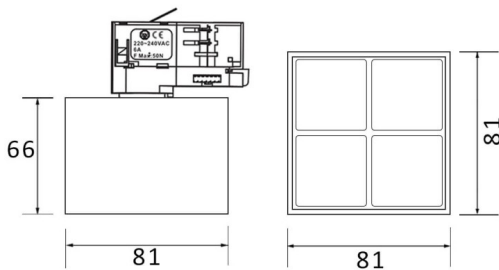

Micro 4

Proyector a carril Lavov de la familia Micro con una potencia de 12W y una optica de 50 grados. Con un flujo luminoso total de 1200lm y una eficacia luminosa de 100lm/W.CCT 4000K. Fabricado en aluminio inyectado a presion y acabado en color negro .ON-OFF driver.

Esquema

Curva fotométrica

Código artículo	86.T001.3441.02
Tipo de producto	Indoor
Categoría	Proyectores a carril
Familia	Micro
Subfamilia	Micro 4

Pictograms

Producto	
Potencia real (W)	12
Flujo luminoso real (lm)	1200
Eficacia luminosa (lm/W)	100
Ángulo de apertura	50
Tiempo de vida	50000h L80B10
IP	20
Clase de aislamiento	Clase I
Temperatura de trabajo	-20 +35
Color	Negro
U. G. R	1
Marca del LED	HYR-ST0412
Equipo	ON-OFF
Fuente de luz	LED
Tipo de LED	SMD
Temperatura de color (K)	4000
Consistencia de color (SDCM)	SDCM3
CRI	90