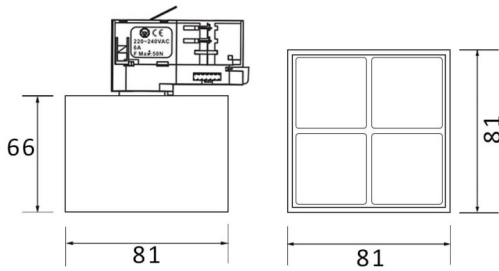

Micro 4

Lavov Tracklight de la familia Micro con una potencia de 12W y una optica de 50 grados. Con un flujo luminoso total de 1200lm y una eficacia luminosa de 100lm/W.CCT 4000K. Fabricado en aluminio inyectado a presion y acabado en color negro .ON-OFF driver.

Esquema

Curva fotométrica

Código artículo	86.T001.3441.02
Tipo de producto	Indoor
Categoría	Proyectores a carril
Familia	Micro
Subfamilia	Micro 4

Pictograms

Producto	
Potencia real (W)	12
Flujo luminoso real (lm)	1200
Eficacia luminosa (lm/W)	100
Ángulo de apertura	50
Life time (h)	50000h L80B10
IP	20
Electrical class insulation	Clase I
Operating temperature	-20 +35
Color	Negro
U. G. R	1
Chip Brand	HYR-ST0412
Equipo	ON-OFF
Temperatura de color (K)	4000
Consistencia de color (SDCM)	SDCM<3
CRI	90