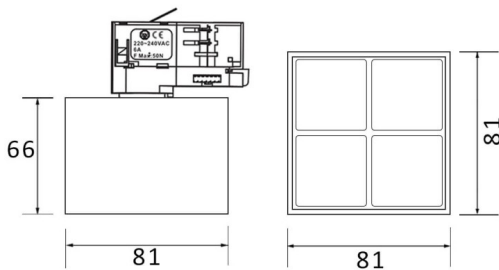

Micro 4

Proyector a carril Lavov de la familia Micro con una potencia de 12W y una optica de 50 grados. Con un flujo luminoso total de 1200lm y una eficacia luminosa de 100lm/W.CCT 4000K. Fabricado en aluminio inyectado a presion y acabado en color negro .ON-OFF driver.

Esquema

Curva fotométrica

Código artículo	86.T001.3441.02
Tipo de producto	Indoor
Categoría	Proyectores a carril
Familia	Micro
Subfamilia	Micro 4

Pictograms

Producto	
Potencia real (W)	12
Flujo luminoso real (lm)	1200
Eficacia luminosa (lm/W)	100
Ángulo de apertura	50
Life time (h)	50000h L80B10
IP	20
Electrical class insulation	Clase I
Operating temperature	-20 +35
Color	Negro
U. G. R	1
Chip Brand	HYR-ST0412
Equipo	ON-OFF
Light source	LED
Type of LED	SMD
Temperatura de color (K)	4000
Consistencia de color (SDCM)	SDCM<3
CRI	90