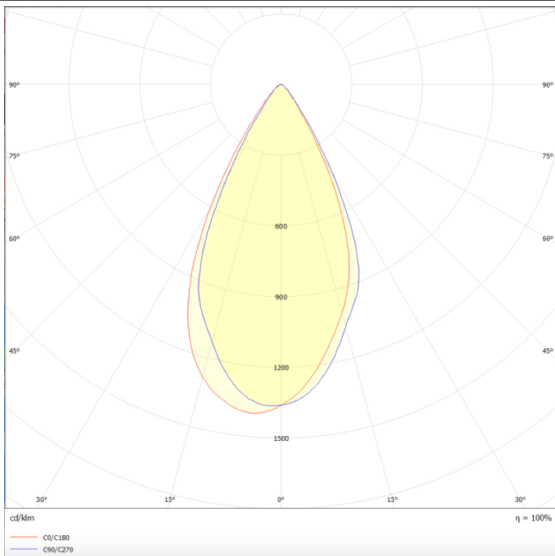

Micro 4

Lavov Tracklight de la familia Micro con una potencia de 12W y una optica de 50 grados. Con un flujo luminoso total de 1200lm y una eficacia luminosa de 100lm/W.CCT 4000K. Fabricado en aluminio inyectado a presion y acabado en color negro .ON-OFF driver.

Esquema

Curva fotométrica

Código artículo	86.T001.3441.02
Tipo de producto	Indoor
Categoría	Proyectores a carril
Familia	Micro
Subfamilia	Micro 4

Pictograms

Producto	
Potencia real (W)	12
Flujo luminoso real (lm)	1200
Eficacia luminosa (lm/W)	100
Ángulo de apertura	50
Life time (h)	50000h L80B10
IP	20
Electrical class insulation	Clase I
Operating temperature	-20 +35
Color	Negro
U. G. R	1
Chip Brand	HYR-ST0412
Equipo	ON-OFF
Temperatura de color (K)	4000
Consistencia de color (SDCM)	SDCM<3
CRI	90