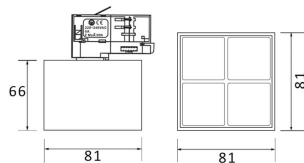

Micro 4

Lavov Tracklight de la familia Micro con una potencia de 12W y una optica de 50 grados. Con un flujo luminoso total de 1200lm y una eficacia luminosa de 100lm/W.CCT 4000K. Fabricado en aluminio inyectado a presion y acabado en color negro .ON-OFF driver.

Código artículo	86.T001.3441.02
Tipo de producto	Indoor
Categoría	Proyectores a carril
Familia	Micro
Subfamilia	Micro 4

Pictograms

Producto	
Potencia real (W)	12
Flujo luminoso real (lm)	1200
Eficacia luminosa (lm/W)	100
Ángulo de apertura	50
Life time (h)	50000h L80B10
IP	20
Electrical class insulation	Clase I
Operating temperature	-20 +35
Color	Negro
U. G. R	1
Chip Brand	HYR-ST0412
Equipo	ON-OFF
Temperatura de color (K)	4000
Consistencia de color (SDCM)	SDCM<3
CRI	90

Esquema

Curva fotométrica