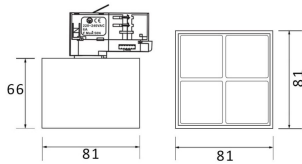

Micro 4

Lavov Tracklight de la familia Micro con una potencia de 12W y una optica de 50 grados. Con un flujo luminoso total de 1200lm y una eficacia luminosa de 100lm/W.CCT 4000K. Fabricado en aluminio inyectado a presion y acabado en color blanco . DALI driver.

Código artículo	86.T001.3443.01
Tipo de producto	Indoor
Categoría	Proyectores a carril
Familia	Micro
Subfamilia	Micro 4

Pictograms

Esquema

Producto

Potencia real (W)	12
Flujo luminoso real (lm)	1200
Eficacia luminosa (lm/W)	100
Ángulo de apertura	50
Life time (h)	50000h L80B10
IP	20
Electrical class insulation	Clase I
Operating temperature	-20 +35
Color	Blanco
Equipo	DALI
Temperatura de color (K)	4000
Consistencia de color (SDCM)	SDCM<3
CRI	90