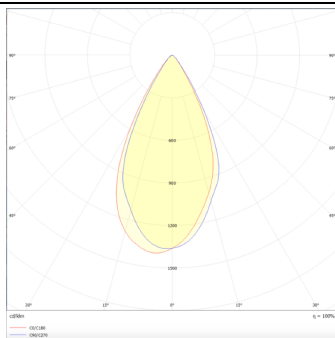

Micro 4

Lavov Tracklight de la familia Micro con una potencia de 12W y una optica de 50 grados. Con un flujo luminoso total de 1200lm y una eficacia luminosa de 100lm/W.CCT 4000K. Fabricado en aluminio inyectado a presion y acabado en color negro.DALI driver.

Código artículo	86.T001.3443.02
Tipo de producto	Indoor
Categoría	Proyectores a carril
Familia	Micro
Subfamilia	Micro 4
Pictograms	

Esquema

Curva fotométrica

Producto	
Potencia real (W)	12
Flujo luminoso real (lm)	1200
Eficacia luminosa (lm/W)	100
Ángulo de apertura	50
Life time (h)	50000h L80B10
IP	20
Electrical class insulation	Clase I
Operating temperature	-20 +35
Color	Negro
Equipo	DALI
Temperatura de color (K)	4000
Consistencia de color (SDCM)	SDCM<3
CRI	90