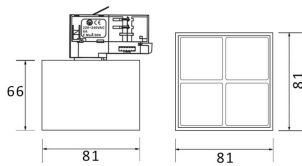

Micro 4

Lavov Tracklight de la familia Micro con una potencia de 12W y una optica de 50 grados. Con un flujo luminoso total de 1200lm y una eficacia luminosa de 100lm/W.CCT 4000K. Fabricado en aluminio inyectado a presion y acabado en color negro.DALI driver.

Código artículo	86.T001.3443.02
Tipo de producto	Indoor
Categoría	Proyectores a carril
Familia	Micro
Subfamilia	Micro 4
Pictograms	

Esquema

Producto	
Potencia real (W)	12
Flujo luminoso real (lm)	1200
Eficacia luminosa (lm/W)	100
Ángulo de apertura	50
Life time (h)	50000h L80B10
IP	20
Electrical class insulation	Clase I
Operating temperature	-20 +35
Color	Negro
Equipo	DALI
Temperatura de color (K)	4000
Consistencia de color (SDCM)	SDCM<3
CRI	90