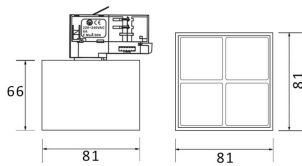

Micro 4

Lavov Tracklight de la familia Micro con una potencia de 12W y una optica de 50 grados. Con un flujo luminoso total de 1200lm y una eficacia luminosa de 100lm/W.CCT 4000K. Fabricado en aluminio inyectado a presion y acabado en color negro.DALI driver.

Código artículo	86.T001.3443.02
Tipo de producto	Indoor
Categoría	Proyectores a carril
Familia	Micro
Subfamilia	Micro 4
Pictograms	

Esquema

Curva fotométrica

Producto	
Potencia real (W)	12
Flujo luminoso real (lm)	1200
Eficacia luminosa (lm/W)	100
Ángulo de apertura	50
Life time (h)	50000h L80B10
IP	20
Electrical class insulation	Clase I
Operating temperature	-20 +35
Color	Negro
Equipo	DALI
Temperatura de color (K)	4000
Consistencia de color (SDCM)	SDCM<3
CRI	90