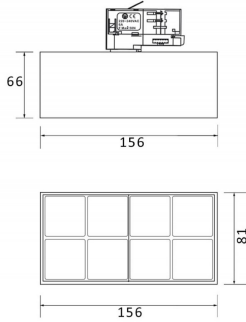

Micro 8

Código artículo	86.T001.4311.01
Tipo de producto	Indoor
Categoría	Proyectores a carril
Familia	Micro
Subfamilia	Micro 8

Pictograms

Producto	
Potencia real (W)	24
Flujo luminoso real (lm)	2400
Eficacia luminosa (lm/W)	100
Ángulo de apertura	12
Life time (h)	50000h L80B10
IP	20
Operating temperature	-20 +35
Equipo	ON-OFF
Temperatura de color (K)	3000
Consistencia de color (SDCM)	SDCM<3
CRI	90

Esquema

Curva fotométrica