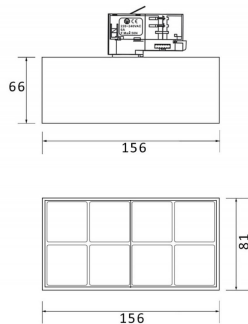

Pictograms

| | |
|-------------------------------------|----------------------|
| Producto | |
| Potencia real (W) | 24 |
| Flujo luminoso real (lm) | 2400 |
| Eficacia luminosa (lm/W) | 100 |
| Ángulo de apertura | 12 |
| Life time (h) | 50000h L80B10 |
| IP | 20 |
| Operating temperature | -20 +35 |
| Equipo | ON-OFF |
| Temperatura de color (K) | 3000 |
| Consistencia de color (SDCM) | SDCM<3 |
| CRI | 90 |

Esquema

Curva fotométrica