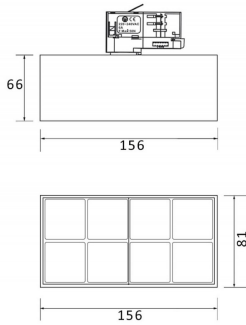

**Pictograms**

<b>Producto</b>	
<b>Potencia real (W)</b>	<b>24</b>
<b>Flujo luminoso real (lm)</b>	<b>2400</b>
<b>Eficacia luminosa (lm/W)</b>	<b>100</b>
<b>Ángulo de apertura</b>	<b>12</b>
<b>Life time (h)</b>	<b>50000h L80B10</b>
<b>IP</b>	<b>20</b>
<b>Operating temperature</b>	<b>-20 +35</b>
<b>Equipo</b>	<b>ON-OFF</b>
<b>Temperatura de color (K)</b>	<b>3000</b>
<b>Consistencia de color (SDCM)</b>	<b>SDCM&lt;3</b>
<b>CRI</b>	<b>90</b>

**Esquema**

**Curva fotométrica**