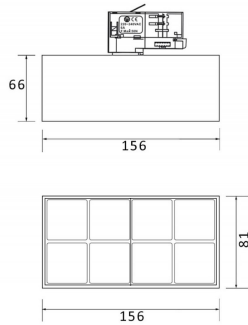

Micro 8

Código artículo	86.T001.4313.01
Tipo de producto	Indoor
Categoría	Proyectores a carril
Familia	Micro
Subfamilia	Micro 8

Pictograms

Producto	
Potencia real (W)	24
Flujo luminoso real (lm)	2400
Eficacia luminosa (lm/W)	100
Ángulo de apertura	12
Life time (h)	50000h L80B10
IP	20
Operating temperature	-20 +35
Equipo	DALI
Temperatura de color (K)	3000
Consistencia de color (SDCM)	SDCM<3
CRI	90

Esquema

Curva fotométrica