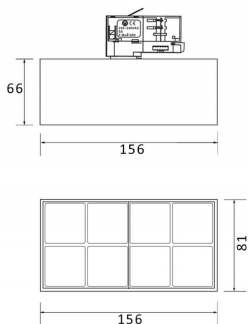

Producto	
Potencia real (W)	24
Flujo luminoso real (lm)	2400
Eficacia luminosa (lm/W)	100
Ángulo de apertura	12
Life time (h)	50000h L80B10
IP	20
Operating temperature	-20 +35
Equipo	DALI
Temperatura de color (K)	3000
Consistencia de color (SDCM)	SDCM<3
CRI	90

Esquema

Curva fotométrica