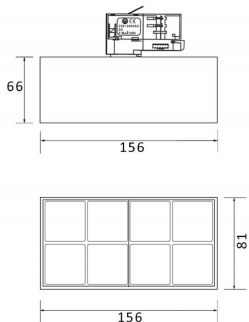

Micro 8

Código artículo	86.T001.4313.01
Tipo de producto	Indoor
Categoría	Proyectores a carril
Familia	Micro
Subfamilia	Micro 8

Pictograms

Producto	
Potencia real (W)	24
Flujo luminoso real (lm)	2400
Eficacia luminosa (lm/W)	100
Ángulo de apertura	12
Life time (h)	50000h L80B10
IP	20
Operating temperature	-20 +35
Equipo	DALI
Temperatura de color (K)	3000
Consistencia de color (SDCM)	SDCM<3
CRI	90

Esquema

Curva fotométrica