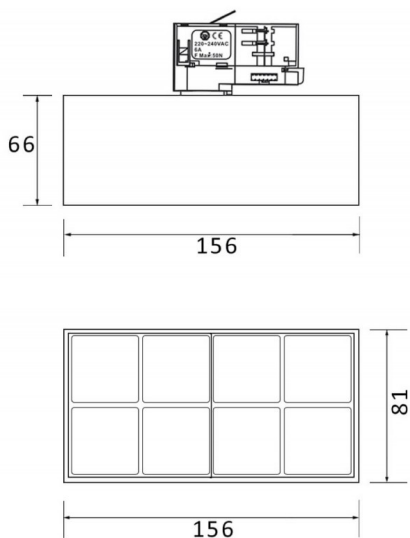

**Micro 8**

<b>Código artículo</b>	<b>86.T001.4313.02</b>
<b>Tipo de producto</b>	<b>Indoor</b>
<b>Categoría</b>	<b>Proyectores a carril</b>
<b>Familia</b>	<b>Micro</b>
<b>Subfamilia</b>	<b>Micro 8</b>
<b>Pictograms</b>	

**Esquema**

<b>Producto</b>	
<b>Potencia real (W)</b>	<b>24</b>
<b>Flujo luminoso real (lm)</b>	<b>2400</b>
<b>Eficacia luminosa (lm/W)</b>	<b>100</b>
<b>Ángulo de apertura</b>	<b>12</b>
<b>Life time (h)</b>	<b>50000h L80B10</b>
<b>IP</b>	<b>20</b>
<b>Operating temperature</b>	<b>-20 +35</b>
<b>Equipo</b>	<b>DALI</b>
<b>Temperatura de color (K)</b>	<b>3000</b>
<b>Consistencia de color (SDCM)</b>	<b>SDCM&lt;3</b>
<b>CRI</b>	<b>90</b>

**Curva fotométrica**