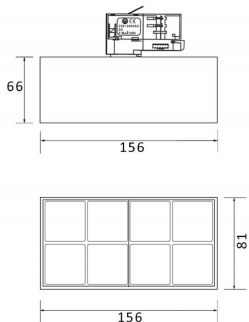

Producto	
Potencia real (W)	24
Flujo luminoso real (lm)	2400
Eficacia luminosa (lm/W)	100
Ángulo de apertura	12
Life time (h)	50000h L80B10
IP	20
Operating temperature	-20 +35
Equipo	DALI
Temperatura de color (K)	3000
Consistencia de color (SDCM)	SDCM<3
CRI	90

Esquema

Curva fotométrica