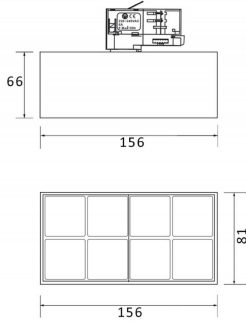

**Pictograms**

<b>Producto</b>	
<b>Potencia real (W)</b>	<b>24</b>
<b>Flujo luminoso real (lm)</b>	<b>2400</b>
<b>Eficacia luminosa (lm/W)</b>	<b>100</b>
<b>Ángulo de apertura</b>	<b>24</b>
<b>Life time (h)</b>	<b>50000h L80B10</b>
<b>IP</b>	<b>20</b>
<b>Operating temperature</b>	<b>-20 +35</b>
<b>Equipo</b>	<b>ON-OFF</b>
<b>Temperatura de color (K)</b>	<b>3000</b>
<b>Consistencia de color (SDCM)</b>	<b>SDCM&lt;3</b>
<b>CRI</b>	<b>90</b>

**Esquema**

**Curva fotométrica**