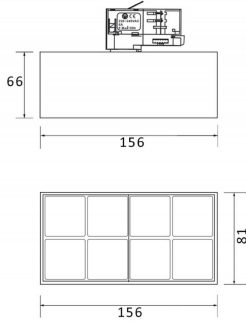

Micro 8

Código artículo	86.T001.4321.01
Tipo de producto	Indoor
Categoría	Proyectores a carril
Familia	Micro
Subfamilia	Micro 8

Pictograms

Producto	
Potencia real (W)	24
Flujo luminoso real (lm)	2400
Eficacia luminosa (lm/W)	100
Ángulo de apertura	24
Life time (h)	50000h L80B10
IP	20
Operating temperature	-20 +35
Equipo	ON-OFF
Temperatura de color (K)	3000
Consistencia de color (SDCM)	SDCM<3
CRI	90

Esquema

Curva fotométrica