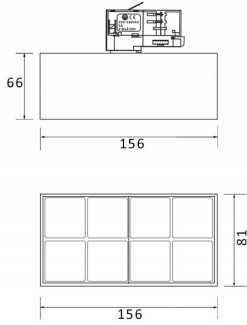

**Pictograms**

<b>Producto</b>	
<b>Potencia real (W)</b>	<b>24</b>
<b>Flujo luminoso real (lm)</b>	<b>2400</b>
<b>Eficacia luminosa (lm/W)</b>	<b>100</b>
<b>Ángulo de apertura</b>	<b>24</b>
<b>Life time (h)</b>	<b>50000h L80B10</b>
<b>IP</b>	<b>20</b>
<b>Operating temperature</b>	<b>-20 +35</b>
<b>Equipo</b>	<b>ON-OFF</b>
<b>Temperatura de color (K)</b>	<b>3000</b>
<b>Consistencia de color (SDCM)</b>	<b>SDCM&lt;3</b>
<b>CRI</b>	<b>90</b>

**Esquema**

**Curva fotométrica**