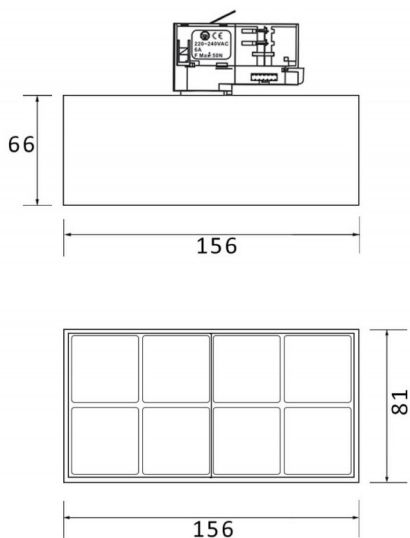

Micro 8

Código artículo	86.T001.4321.02
Tipo de producto	Indoor
Categoría	Proyectores a carril
Familia	Micro
Subfamilia	Micro 8
Pictograms	

Esquema

Producto	
Potencia real (W)	24
Flujo luminoso real (lm)	2400
Eficacia luminosa (lm/W)	100
Ángulo de apertura	24
Life time (h)	50000h L80B10
IP	20
Operating temperature	-20 +35
Equipo	ON-OFF
Temperatura de color (K)	3000
Consistencia de color (SDCM)	SDCM<3
CRI	90

Curva fotométrica