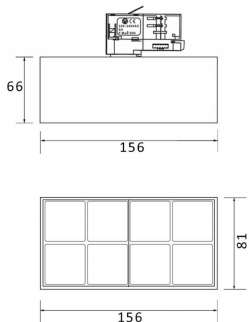

Producto	
Potencia real (W)	24
Flujo luminoso real (lm)	2400
Eficacia luminosa (lm/W)	100
Ángulo de apertura	24
Life time (h)	50000h L80B10
IP	20
Operating temperature	-20 +35
Equipo	ON-OFF
Temperatura de color (K)	3000
Consistencia de color (SDCM)	SDCM<3
CRI	90

Esquema

Curva fotométrica