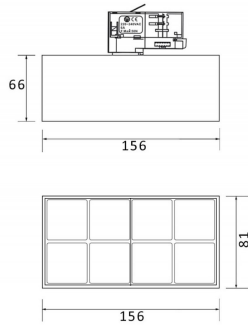

Micro 8

Código artículo	86.T001.4321.02
Tipo de producto	Indoor
Categoría	Proyectores a carril
Familia	Micro
Subfamilia	Micro 8

Pictograms

Producto

Potencia real (W)	24
Flujo luminoso real (lm)	2400
Eficacia luminosa (lm/W)	100
Ángulo de apertura	24
Life time (h)	50000h L80B10
IP	20
Operating temperature	-20 +35
Equipo	ON-OFF
Temperatura de color (K)	3000
Consistencia de color (SDCM)	SDCM<3
CRI	90

Esquema

Curva fotométrica