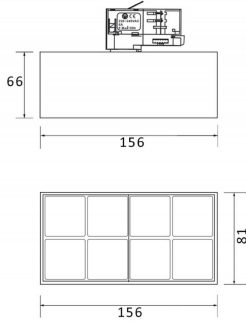

**Pictograms**

<b>Producto</b>	
<b>Potencia real (W)</b>	<b>24</b>
<b>Flujo luminoso real (lm)</b>	<b>2400</b>
<b>Eficacia luminosa (lm/W)</b>	<b>100</b>
<b>Ángulo de apertura</b>	<b>24</b>
<b>Life time (h)</b>	<b>50000h L80B10</b>
<b>IP</b>	<b>20</b>
<b>Operating temperature</b>	<b>-20 +35</b>
<b>Equipo</b>	<b>DALI</b>
<b>Temperatura de color (K)</b>	<b>3000</b>
<b>Consistencia de color (SDCM)</b>	<b>SDCM&lt;3</b>
<b>CRI</b>	<b>90</b>

**Esquema**

**Curva fotométrica**