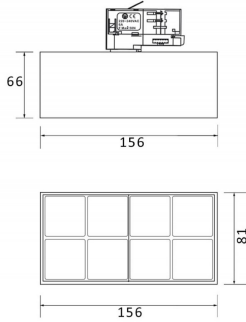

Micro 8

Código artículo	86.T001.4323.01
Tipo de producto	Indoor
Categoría	Proyectores a carril
Familia	Micro
Subfamilia	Micro 8

Pictograms

Producto	
Potencia real (W)	24
Flujo luminoso real (lm)	2400
Eficacia luminosa (lm/W)	100
Ángulo de apertura	24
Life time (h)	50000h L80B10
IP	20
Operating temperature	-20 +35
Equipo	DALI
Temperatura de color (K)	3000
Consistencia de color (SDCM)	SDCM<3
CRI	90

Esquema

Curva fotométrica