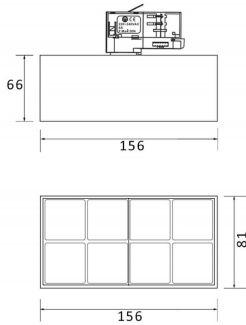

Micro 8

Código artículo	86.T001.4323.02
Tipo de producto	Indoor
Categoría	Proyectores a carril
Familia	Micro
Subfamilia	Micro 8

Pictograms

Producto	
Potencia real (W)	24
Flujo luminoso real (lm)	2400
Eficacia luminosa (lm/W)	100
Ángulo de apertura	24
Life time (h)	50000h L80B10
IP	20
Operating temperature	-20 +35
Equipo	DALI
Temperatura de color (K)	3000
Consistencia de color (SDCM)	SDCM<3
CRI	90

Esquema

Curva fotométrica