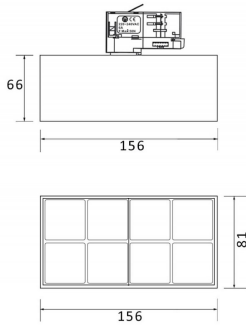

Pictograms

| | |
|-------------------------------------|----------------------|
| Producto | |
| Potencia real (W) | 24 |
| Flujo luminoso real (lm) | 2400 |
| Eficacia luminosa (lm/W) | 100 |
| Ángulo de apertura | 24 |
| Life time (h) | 50000h L80B10 |
| IP | 20 |
| Operating temperature | -20 +35 |
| Equipo | DALI |
| Temperatura de color (K) | 3000 |
| Consistencia de color (SDCM) | SDCM<3 |
| CRI | 90 |

Esquema

Curva fotométrica