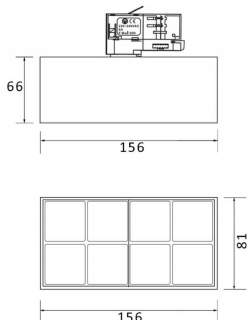

Micro 8

Código artículo	86.T001.4331.01
Tipo de producto	Indoor
Categoría	Proyectores a carril
Familia	Micro
Subfamilia	Micro 8

Pictograms

	220 240 V		CRI 90	CE
Driver INCL.	On Off		IP 20	50000h L80B10

Producto	
Potencia real (W)	24
Flujo luminoso real (lm)	2400
Eficacia luminosa (lm/W)	100
Ángulo de apertura	36
Life time (h)	50000h L80B10
IP	20
Operating temperature	-20 +35
Equipo	ON-OFF
Temperatura de color (K)	3000
Consistencia de color (SDCM)	SDCM<3
CRI	90

Esquema

Curva fotométrica