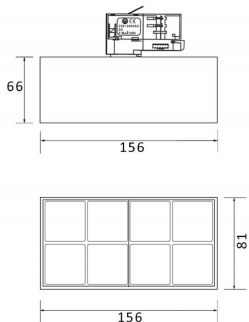

Micro 8

Código artículo	86.T001.4331.01
Tipo de producto	Indoor
Categoría	Proyectores a carril
Familia	Micro
Subfamilia	Micro 8

Pictograms

	220 240 V		CRI 90	
Driver INCL.	On Off		IP 20	50000h L80B10

Producto	
Potencia real (W)	24
Flujo luminoso real (lm)	2400
Eficacia luminosa (lm/W)	100
Ángulo de apertura	36
Life time (h)	50000h L80B10
IP	20
Operating temperature	-20 +35
Equipo	ON-OFF
Temperatura de color (K)	3000
Consistencia de color (SDCM)	SDCM<3
CRI	90

Esquema

Curva fotométrica