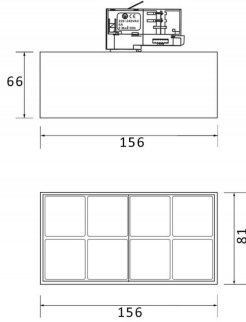

Micro 8

Código artículo	86.T001.4331.02
Tipo de producto	Indoor
Categoría	Proyectores a carril
Familia	Micro
Subfamilia	Micro 8

Pictograms

Producto	
Potencia real (W)	24
Flujo luminoso real (lm)	2400
Eficacia luminosa (lm/W)	100
Ángulo de apertura	36
Life time (h)	50000h L80B10
IP	20
Operating temperature	-20 +35
Equipo	ON-OFF
Temperatura de color (K)	3000
Consistencia de color (SDCM)	SDCM<3
CRI	90

Esquema

Curva fotométrica