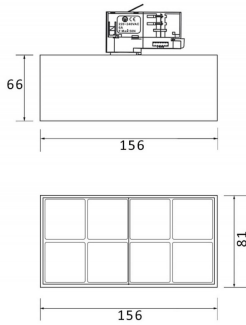

Micro 8

Código artículo	86.T001.4331.02
Tipo de producto	Indoor
Categoría	Proyectores a carril
Familia	Micro
Subfamilia	Micro 8

Pictograms

Producto	
Potencia real (W)	24
Flujo luminoso real (lm)	2400
Eficacia luminosa (lm/W)	100
Ángulo de apertura	36
Life time (h)	50000h L80B10
IP	20
Operating temperature	-20 +35
Equipo	ON-OFF
Temperatura de color (K)	3000
Consistencia de color (SDCM)	SDCM<3
CRI	90

Esquema

Curva fotométrica