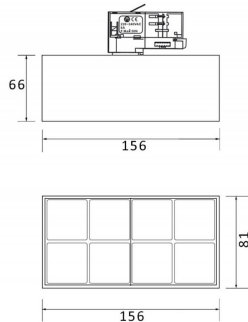

**Pictograms**

<b>Producto</b>	
<b>Potencia real (W)</b>	<b>24</b>
<b>Flujo luminoso real (lm)</b>	<b>2400</b>
<b>Eficacia luminosa (lm/W)</b>	<b>100</b>
<b>Ángulo de apertura</b>	<b>36</b>
<b>Life time (h)</b>	<b>50000h L80B10</b>
<b>IP</b>	<b>20</b>
<b>Operating temperature</b>	<b>-20 +35</b>
<b>Equipo</b>	<b>ON-OFF</b>
<b>Temperatura de color (K)</b>	<b>3000</b>
<b>Consistencia de color (SDCM)</b>	<b>SDCM&lt;3</b>
<b>CRI</b>	<b>90</b>

**Esquema**

**Curva fotométrica**