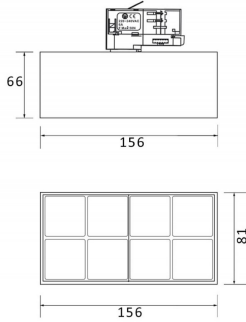

Micro 8

Código artículo	86.T001.4333.01
Tipo de producto	Indoor
Categoría	Proyectores a carril
Familia	Micro
Subfamilia	Micro 8

Pictograms

Producto	
Potencia real (W)	24
Flujo luminoso real (lm)	2400
Eficacia luminosa (lm/W)	100
Ángulo de apertura	36
Life time (h)	50000h L80B10
IP	20
Operating temperature	-20 +35
Equipo	DALI
Temperatura de color (K)	3000
Consistencia de color (SDCM)	SDCM<3
CRI	90

Esquema

Curva fotométrica