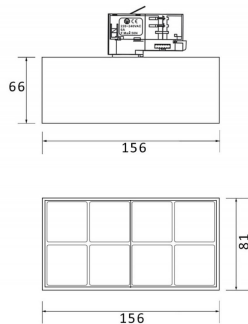

Micro 8

Código artículo	86.T001.4333.01
Tipo de producto	Indoor
Categoría	Proyectores a carril
Familia	Micro
Subfamilia	Micro 8

Pictograms

Producto	
Potencia real (W)	24
Flujo luminoso real (lm)	2400
Eficacia luminosa (lm/W)	100
Ángulo de apertura	36
Life time (h)	50000h L80B10
IP	20
Operating temperature	-20 +35
Equipo	DALI
Temperatura de color (K)	3000
Consistencia de color (SDCM)	SDCM<3
CRI	90

Esquema

Curva fotométrica