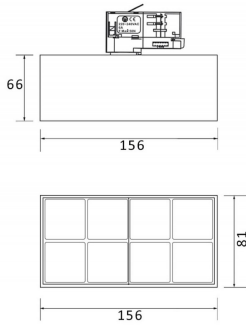

Micro 8

Código artículo	86.T001.4333.01
Tipo de producto	Indoor
Categoría	Proyectores a carril
Familia	Micro
Subfamilia	Micro 8

Pictograms

Producto	
Potencia real (W)	24
Flujo luminoso real (lm)	2400
Eficacia luminosa (lm/W)	100
Ángulo de apertura	36
Life time (h)	50000h L80B10
IP	20
Operating temperature	-20 +35
Equipo	DALI
Temperatura de color (K)	3000
Consistencia de color (SDCM)	SDCM<3
CRI	90

Esquema

Curva fotométrica