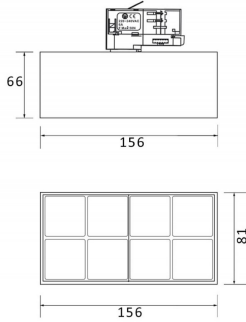

Micro 8

Código artículo	86.T001.4333.02
Tipo de producto	Indoor
Categoría	Proyectores a carril
Familia	Micro
Subfamilia	Micro 8

Pictograms

Producto	
Potencia real (W)	24
Flujo luminoso real (lm)	2400
Eficacia luminosa (lm/W)	100
Ángulo de apertura	36
Life time (h)	50000h L80B10
IP	20
Operating temperature	-20 +35
Equipo	DALI
Temperatura de color (K)	3000
Consistencia de color (SDCM)	SDCM<3
CRI	90

Esquema

Curva fotométrica