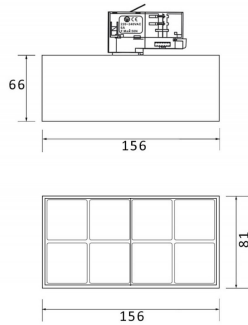

Micro 8

Código artículo	86.T001.4333.02
Tipo de producto	Indoor
Categoría	Proyectores a carril
Familia	Micro
Subfamilia	Micro 8

Pictograms

Producto	
Potencia real (W)	24
Flujo luminoso real (lm)	2400
Eficacia luminosa (lm/W)	100
Ángulo de apertura	36
Life time (h)	50000h L80B10
IP	20
Operating temperature	-20 +35
Equipo	DALI
Temperatura de color (K)	3000
Consistencia de color (SDCM)	SDCM<3
CRI	90

Esquema

Curva fotométrica