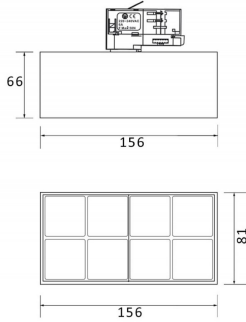

**Pictograms**

<b>Producto</b>	
<b>Potencia real (W)</b>	<b>24</b>
<b>Flujo luminoso real (lm)</b>	<b>2400</b>
<b>Eficacia luminosa (lm/W)</b>	<b>100</b>
<b>Ángulo de apertura</b>	<b>36</b>
<b>Life time (h)</b>	<b>50000h L80B10</b>
<b>IP</b>	<b>20</b>
<b>Operating temperature</b>	<b>-20 +35</b>
<b>Equipo</b>	<b>DALI</b>
<b>Temperatura de color (K)</b>	<b>3000</b>
<b>Consistencia de color (SDCM)</b>	<b>SDCM&lt;3</b>
<b>CRI</b>	<b>90</b>

**Esquema**

**Curva fotométrica**