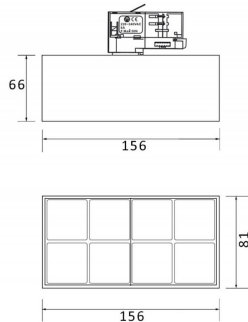

Micro 8

Código artículo	86.T001.4341.01
Tipo de producto	Indoor
Categoría	Proyectores a carril
Familia	Micro
Subfamilia	Micro 8

Pictograms

Producto	
Potencia real (W)	24
Flujo luminoso real (lm)	2400
Eficacia luminosa (lm/W)	100
Ángulo de apertura	50
Life time (h)	50000h L80B10
IP	20
Operating temperature	-20 +35
Equipo	ON-OFF
Temperatura de color (K)	3000
Consistencia de color (SDCM)	SDCM<3
CRI	90

Esquema

Curva fotométrica