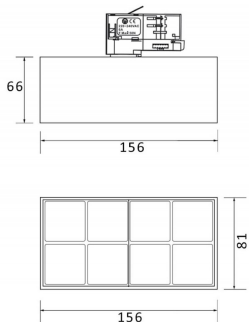

Producto	
Potencia real (W)	24
Flujo luminoso real (lm)	2400
Eficacia luminosa (lm/W)	100
Ángulo de apertura	50
Life time (h)	50000h L80B10
IP	20
Operating temperature	-20 +35
Equipo	ON-OFF
Temperatura de color (K)	3000
Consistencia de color (SDCM)	SDCM<3
CRI	90

Esquema

Curva fotométrica