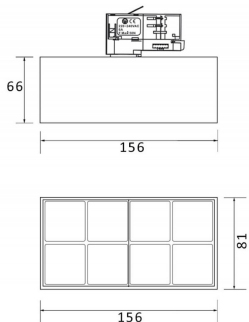

Micro 8

Código artículo	86.T001.4341.02
Tipo de producto	Indoor
Categoría	Proyectores a carril
Familia	Micro
Subfamilia	Micro 8

Pictograms

	220 240 V		CRI 90	
Driver INCL.	On Off		IP 20	50000h L80B10

Producto	
Potencia real (W)	24
Flujo luminoso real (lm)	2400
Eficacia luminosa (lm/W)	100
Ángulo de apertura	50
Life time (h)	50000h L80B10
IP	20
Operating temperature	-20 +35
Equipo	ON-OFF
Temperatura de color (K)	3000
Consistencia de color (SDCM)	SDCM<3
CRI	90

Esquema

Curva fotométrica