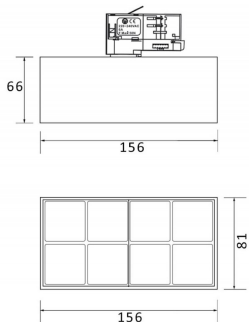

Producto	
Potencia real (W)	24
Flujo luminoso real (lm)	2400
Eficacia luminosa (lm/W)	100
Ángulo de apertura	50
Life time (h)	50000h L80B10
IP	20
Operating temperature	-20 +35
Equipo	DALI
Temperatura de color (K)	3000
Consistencia de color (SDCM)	SDCM<3
CRI	90

Esquema

Curva fotométrica