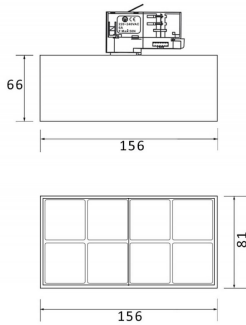

Micro 8

Código artículo	86.T001.4343.01
Tipo de producto	Indoor
Categoría	Proyectores a carril
Familia	Micro
Subfamilia	Micro 8

Pictograms

Producto	
Potencia real (W)	24
Flujo luminoso real (lm)	2400
Eficacia luminosa (lm/W)	100
Ángulo de apertura	50
Life time (h)	50000h L80B10
IP	20
Operating temperature	-20 +35
Equipo	DALI
Temperatura de color (K)	3000
Consistencia de color (SDCM)	SDCM<3
CRI	90

Esquema

Curva fotométrica