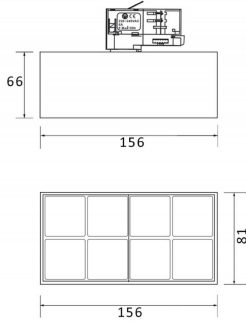

Micro 8

Código artículo	86.T001.4343.02
Tipo de producto	Indoor
Categoría	Proyectores a carril
Familia	Micro
Subfamilia	Micro 8

Pictograms

Producto	
Potencia real (W)	24
Flujo luminoso real (lm)	2400
Eficacia luminosa (lm/W)	100
Ángulo de apertura	50
Life time (h)	50000h L80B10
IP	20
Operating temperature	-20 +35
Equipo	DALI
Temperatura de color (K)	3000
Consistencia de color (SDCM)	SDCM<3
CRI	90

Esquema

Curva fotométrica