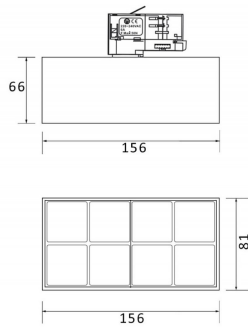

Micro 8

Código artículo	86.T001.4343.02
Tipo de producto	Indoor
Categoría	Proyectores a carril
Familia	Micro
Subfamilia	Micro 8

Pictograms

Producto	
Potencia real (W)	24
Flujo luminoso real (lm)	2400
Eficacia luminosa (lm/W)	100
Ángulo de apertura	50
Life time (h)	50000h L80B10
IP	20
Operating temperature	-20 +35
Equipo	DALI
Temperatura de color (K)	3000
Consistencia de color (SDCM)	SDCM<3
CRI	90

Esquema

Curva fotométrica