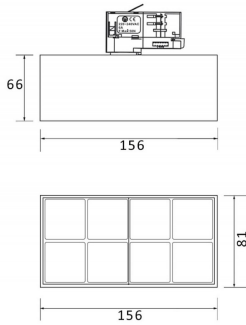

**Pictograms**

<b>Producto</b>	
<b>Potencia real (W)</b>	<b>24</b>
<b>Flujo luminoso real (lm)</b>	<b>2400</b>
<b>Eficacia luminosa (lm/W)</b>	<b>100</b>
<b>Ángulo de apertura</b>	<b>12</b>
<b>Life time (h)</b>	<b>50000h L80B10</b>
<b>IP</b>	<b>20</b>
<b>Operating temperature</b>	<b>-20 +35</b>
<b>Equipo</b>	<b>ON-OFF</b>
<b>Temperatura de color (K)</b>	<b>4000</b>
<b>Consistencia de color (SDCM)</b>	<b>SDCM&lt;3</b>
<b>CRI</b>	<b>90</b>

**Esquema**

**Curva fotométrica**