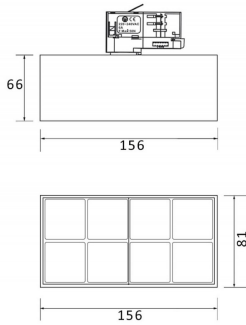

Micro 8

Código artículo	86.T001.4411.01
Tipo de producto	Indoor
Categoría	Proyectores a carril
Familia	Micro
Subfamilia	Micro 8

Pictograms

Producto	
Potencia real (W)	24
Flujo luminoso real (lm)	2400
Eficacia luminosa (lm/W)	100
Ángulo de apertura	12
Life time (h)	50000h L80B10
IP	20
Operating temperature	-20 +35
Equipo	ON-OFF
Temperatura de color (K)	4000
Consistencia de color (SDCM)	SDCM<3
CRI	90

Esquema

Curva fotométrica