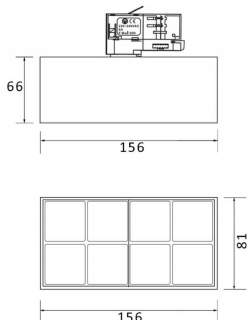

Producto	
Potencia real (W)	24
Flujo luminoso real (lm)	2400
Eficacia luminosa (lm/W)	100
Ángulo de apertura	12
Life time (h)	50000h L80B10
IP	20
Operating temperature	-20 +35
Equipo	ON-OFF
Temperatura de color (K)	4000
Consistencia de color (SDCM)	SDCM<3
CRI	90

Esquema

Curva fotométrica