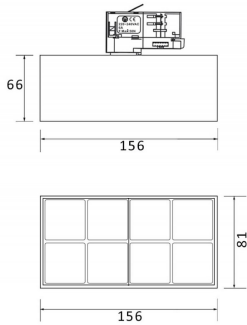

Micro 8

Código artículo	86.T001.4411.02
Tipo de producto	Indoor
Categoría	Proyectores a carril
Familia	Micro
Subfamilia	Micro 8

Pictograms

Producto	
Potencia real (W)	24
Flujo luminoso real (lm)	2400
Eficacia luminosa (lm/W)	100
Ángulo de apertura	12
Life time (h)	50000h L80B10
IP	20
Operating temperature	-20 +35
Equipo	ON-OFF
Temperatura de color (K)	4000
Consistencia de color (SDCM)	SDCM<3
CRI	90

Esquema

Curva fotométrica