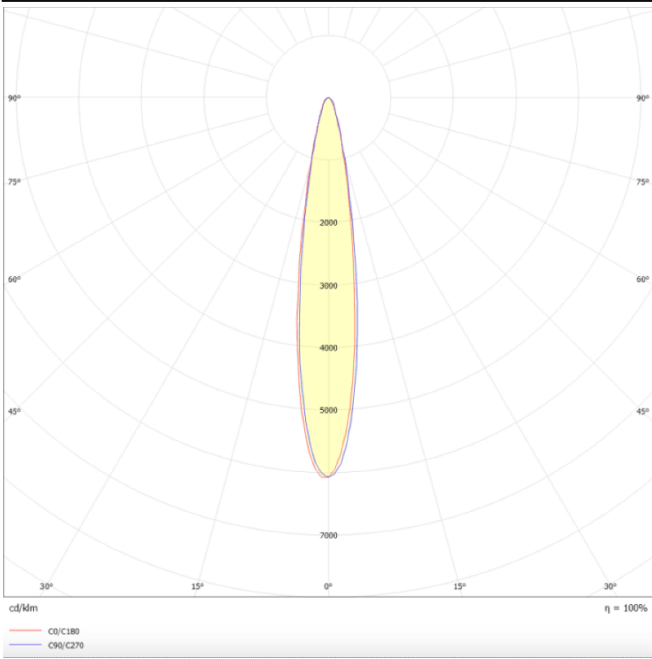

Esquema

Curva fotométrica

Micro 8

Código artículo	86.T001.4411.02
Tipo de producto	Indoor
Categoría	Proyectores a carril
Familia	Micro
Subfamilia	Micro 8
Pictograms	

Producto	
Potencia real (W)	24
Flujo luminoso real (lm)	2400
Eficacia luminosa (lm/W)	100
Ángulo de apertura	12
Life time (h)	50000h L80B10
IP	20
Operating temperature	-20 +35
Equipo	ON-OFF
Temperatura de color (K)	4000
Consistencia de color (SDCM)	SDCM<3
CRI	90