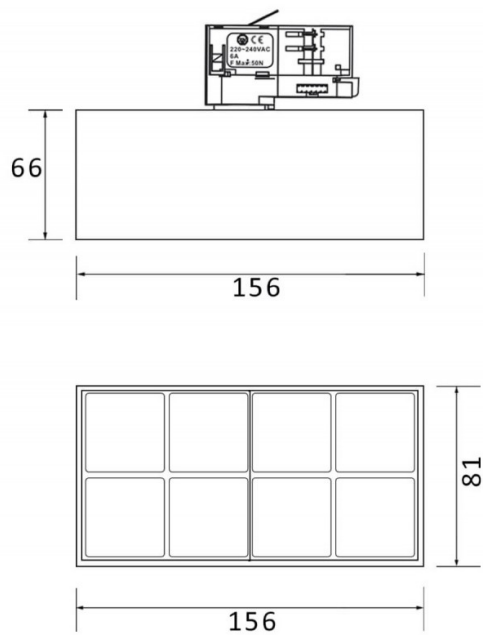

Esquema

Curva fotométrica

Micro 8

Código artículo	86.T001.4411.02
Tipo de producto	Indoor
Categoría	Proyectores a carril
Familia	Micro
Subfamilia	Micro 8
Pictograms	

Producto	
Potencia real (W)	24
Flujo luminoso real (lm)	2400
Eficacia luminosa (lm/W)	100
Ángulo de apertura	12
Life time (h)	50000h L80B10
IP	20
Operating temperature	-20 +35
Equipo	ON-OFF
Temperatura de color (K)	4000
Consistencia de color (SDCM)	SDCM<3
CRI	90