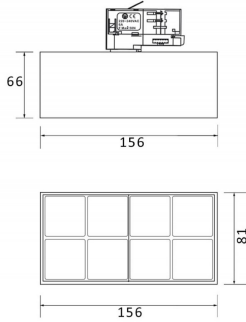

Micro 8

Código artículo	86.T001.4411.02
Tipo de producto	Indoor
Categoría	Proyectores a carril
Familia	Micro
Subfamilia	Micro 8

Pictograms

Producto	
Potencia real (W)	24
Flujo luminoso real (lm)	2400
Eficacia luminosa (lm/W)	100
Ángulo de apertura	12
Life time (h)	50000h L80B10
IP	20
Operating temperature	-20 +35
Equipo	ON-OFF
Temperatura de color (K)	4000
Consistencia de color (SDCM)	SDCM<3
CRI	90

Esquema

Curva fotométrica