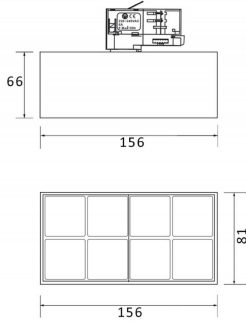

Micro 8

Código artículo	86.T001.4413.01
Tipo de producto	Indoor
Categoría	Proyectores a carril
Familia	Micro
Subfamilia	Micro 8

Pictograms

Producto	
Potencia real (W)	24
Flujo luminoso real (lm)	2400
Eficacia luminosa (lm/W)	100
Ángulo de apertura	12
Life time (h)	50000h L80B10
IP	20
Operating temperature	-20 +35
Equipo	DALI
Temperatura de color (K)	4000
Consistencia de color (SDCM)	SDCM<3
CRI	90

Esquema

Curva fotométrica