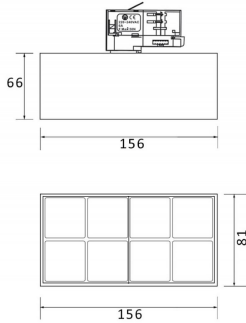

Micro 8

Código artículo	86.T001.4413.01
Tipo de producto	Indoor
Categoría	Proyectores a carril
Familia	Micro
Subfamilia	Micro 8

Pictograms

Producto	
Potencia real (W)	24
Flujo luminoso real (lm)	2400
Eficacia luminosa (lm/W)	100
Ángulo de apertura	12
Life time (h)	50000h L80B10
IP	20
Operating temperature	-20 +35
Equipo	DALI
Temperatura de color (K)	4000
Consistencia de color (SDCM)	SDCM<3
CRI	90

Esquema

Curva fotométrica