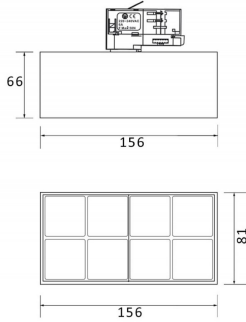

**Pictograms**

<b>Producto</b>	
<b>Potencia real (W)</b>	<b>24</b>
<b>Flujo luminoso real (lm)</b>	<b>2400</b>
<b>Eficacia luminosa (lm/W)</b>	<b>100</b>
<b>Ángulo de apertura</b>	<b>12</b>
<b>Life time (h)</b>	<b>50000h L80B10</b>
<b>IP</b>	<b>20</b>
<b>Operating temperature</b>	<b>-20 +35</b>
<b>Equipo</b>	<b>DALI</b>
<b>Temperatura de color (K)</b>	<b>4000</b>
<b>Consistencia de color (SDCM)</b>	<b>SDCM&lt;3</b>
<b>CRI</b>	<b>90</b>

**Esquema**

**Curva fotométrica**