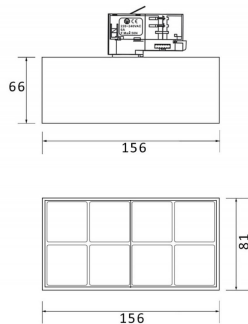

**Pictograms**

<b>Producto</b>	
<b>Potencia real (W)</b>	<b>24</b>
<b>Flujo luminoso real (lm)</b>	<b>2400</b>
<b>Eficacia luminosa (lm/W)</b>	<b>100</b>
<b>Ángulo de apertura</b>	<b>12</b>
<b>Life time (h)</b>	<b>50000h L80B10</b>
<b>IP</b>	<b>20</b>
<b>Operating temperature</b>	<b>-20 +35</b>
<b>Equipo</b>	<b>DALI</b>
<b>Temperatura de color (K)</b>	<b>4000</b>
<b>Consistencia de color (SDCM)</b>	<b>SDCM&lt;3</b>
<b>CRI</b>	<b>90</b>

**Esquema**

**Curva fotométrica**