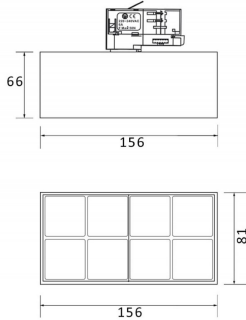

Micro 8

Código artículo	86.T001.4413.02
Tipo de producto	Indoor
Categoría	Proyectores a carril
Familia	Micro
Subfamilia	Micro 8

Pictograms

Producto	
Potencia real (W)	24
Flujo luminoso real (lm)	2400
Eficacia luminosa (lm/W)	100
Ángulo de apertura	12
Life time (h)	50000h L80B10
IP	20
Operating temperature	-20 +35
Equipo	DALI
Temperatura de color (K)	4000
Consistencia de color (SDCM)	SDCM<3
CRI	90

Esquema

Curva fotométrica