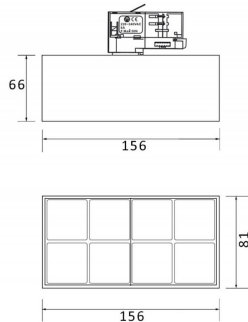

**Pictograms**

<b>Producto</b>	
<b>Potencia real (W)</b>	<b>24</b>
<b>Flujo luminoso real (lm)</b>	<b>2400</b>
<b>Eficacia luminosa (lm/W)</b>	<b>100</b>
<b>Ángulo de apertura</b>	<b>24</b>
<b>Life time (h)</b>	<b>50000h L80B10</b>
<b>IP</b>	<b>20</b>
<b>Operating temperature</b>	<b>-20 +35</b>
<b>Equipo</b>	<b>ON-OFF</b>
<b>Temperatura de color (K)</b>	<b>4000</b>
<b>Consistencia de color (SDCM)</b>	<b>SDCM&lt;3</b>
<b>CRI</b>	<b>90</b>

**Esquema**

**Curva fotométrica**