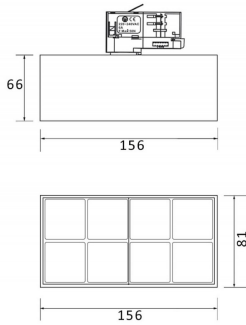

Micro 8

Código artículo	86.T001.4421.01
Tipo de producto	Indoor
Categoría	Proyectores a carril
Familia	Micro
Subfamilia	Micro 8

Pictograms

Producto	
Potencia real (W)	24
Flujo luminoso real (lm)	2400
Eficacia luminosa (lm/W)	100
Ángulo de apertura	24
Life time (h)	50000h L80B10
IP	20
Operating temperature	-20 +35
Equipo	ON-OFF
Temperatura de color (K)	4000
Consistencia de color (SDCM)	SDCM<3
CRI	90

Esquema

Curva fotométrica