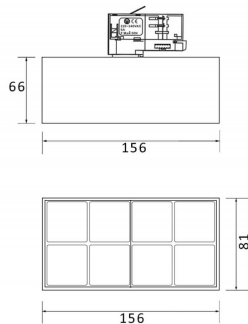

Micro 8

Código artículo	86.T001.4421.02
Tipo de producto	Indoor
Categoría	Proyectores a carril
Familia	Micro
Subfamilia	Micro 8

Pictograms

Producto

Potencia real (W)	24
Flujo luminoso real (lm)	2400
Eficacia luminosa (lm/W)	100
Ángulo de apertura	24
Life time (h)	50000h L80B10
IP	20
Operating temperature	-20 +35
Equipo	ON-OFF
Temperatura de color (K)	4000
Consistencia de color (SDCM)	SDCM<3
CRI	90

Esquema

Curva fotométrica