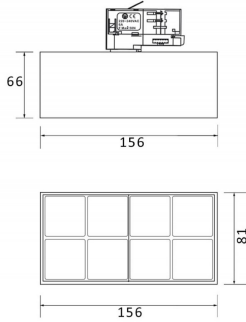

Micro 8

Código artículo	86.T001.4421.02
Tipo de producto	Indoor
Categoría	Proyectores a carril
Familia	Micro
Subfamilia	Micro 8

Pictograms

Producto	
Potencia real (W)	24
Flujo luminoso real (lm)	2400
Eficacia luminosa (lm/W)	100
Ángulo de apertura	24
Life time (h)	50000h L80B10
IP	20
Operating temperature	-20 +35
Equipo	ON-OFF
Temperatura de color (K)	4000
Consistencia de color (SDCM)	SDCM<3
CRI	90

Esquema

Curva fotométrica