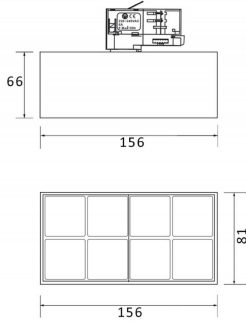

**Pictograms**

<b>Producto</b>	
<b>Potencia real (W)</b>	<b>24</b>
<b>Flujo luminoso real (lm)</b>	<b>2400</b>
<b>Eficacia luminosa (lm/W)</b>	<b>100</b>
<b>Ángulo de apertura</b>	<b>24</b>
<b>Life time (h)</b>	<b>50000h L80B10</b>
<b>IP</b>	<b>20</b>
<b>Operating temperature</b>	<b>-20 +35</b>
<b>Equipo</b>	<b>DALI</b>
<b>Temperatura de color (K)</b>	<b>4000</b>
<b>Consistencia de color (SDCM)</b>	<b>SDCM&lt;3</b>
<b>CRI</b>	<b>90</b>

**Esquema**

**Curva fotométrica**