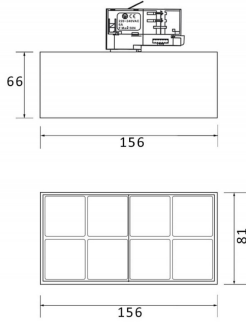

Micro 8

Código artículo	86.T001.4423.01
Tipo de producto	Outdoor
Categoría	Proyectores a carril
Familia	Micro
Subfamilia	Micro 8

Pictograms

Producto	
Potencia real (W)	24
Flujo luminoso real (lm)	2400
Eficacia luminosa (lm/W)	100
Ángulo de apertura	24
Life time (h)	50000h L80B10
IP	20
Operating temperature	-20 +35
Equipo	DALI
Temperatura de color (K)	4000
Consistencia de color (SDCM)	SDCM<3
CRI	90

Esquema

Curva fotométrica