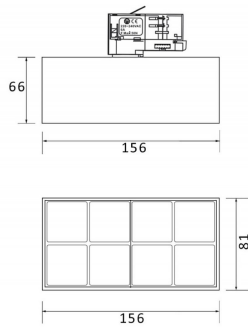

**Pictograms**

<b>Producto</b>	
<b>Potencia real (W)</b>	<b>24</b>
<b>Flujo luminoso real (lm)</b>	<b>2400</b>
<b>Eficacia luminosa (lm/W)</b>	<b>100</b>
<b>Ángulo de apertura</b>	<b>24</b>
<b>Life time (h)</b>	<b>50000h L80B10</b>
<b>IP</b>	<b>20</b>
<b>Operating temperature</b>	<b>-20 +35</b>
<b>Equipo</b>	<b>DALI</b>
<b>Temperatura de color (K)</b>	<b>4000</b>
<b>Consistencia de color (SDCM)</b>	<b>SDCM&lt;3</b>
<b>CRI</b>	<b>90</b>

**Esquema**

**Curva fotométrica**