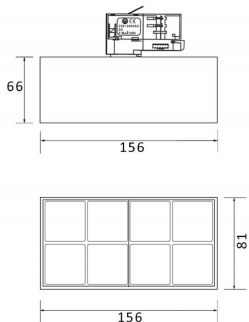

Micro 8

Código artículo	86.T001.4423.02
Tipo de producto	Indoor
Categoría	Proyectores a carril
Familia	Micro
Subfamilia	Micro 8

Pictograms

	220 240 V		CRI 90	CE
Driver INCL.	On Off		IP 20	50000h L80B10

Producto	
Potencia real (W)	24
Flujo luminoso real (lm)	2400
Eficacia luminosa (lm/W)	100
Ángulo de apertura	24
Life time (h)	50000h L80B10
IP	20
Operating temperature	-20 +35
Equipo	DALI
Temperatura de color (K)	4000
Consistencia de color (SDCM)	SDCM<3
CRI	90

Esquema

Curva fotométrica