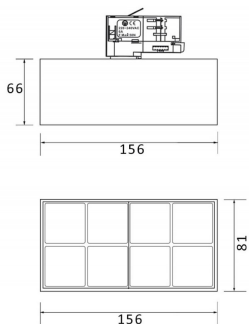

Producto	
Potencia real (W)	24
Flujo luminoso real (lm)	2400
Eficacia luminosa (lm/W)	100
Ángulo de apertura	36
Life time (h)	50000h L80B10
IP	20
Operating temperature	-20 +35
Equipo	ON-OFF
Temperatura de color (K)	4000
Consistencia de color (SDCM)	SDCM<3
CRI	90

Esquema

Curva fotométrica