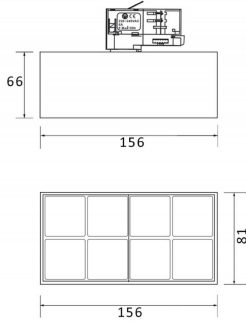

Micro 8

Código artículo	86.T001.4431.02
Tipo de producto	Indoor
Categoría	Proyectores a carril
Familia	Micro
Subfamilia	Micro 8

Pictograms

Producto	
Potencia real (W)	24
Flujo luminoso real (lm)	2400
Eficacia luminosa (lm/W)	100
Ángulo de apertura	36
Life time (h)	50000h L80B10
IP	20
Operating temperature	-20 +35
Equipo	ON-OFF
Temperatura de color (K)	4000
Consistencia de color (SDCM)	SDCM<3
CRI	90

Esquema

Curva fotométrica