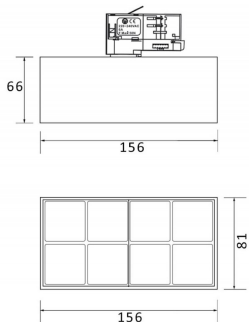

Producto	
Potencia real (W)	24
Flujo luminoso real (lm)	2400
Eficacia luminosa (lm/W)	100
Ángulo de apertura	36
Life time (h)	50000h L80B10
IP	20
Operating temperature	-20 +35
Equipo	ON-OFF
Temperatura de color (K)	4000
Consistencia de color (SDCM)	SDCM<3
CRI	90

Esquema

Curva fotométrica