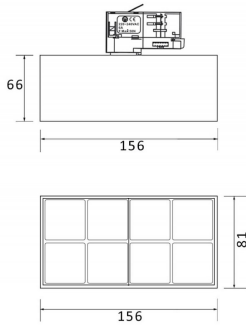

Micro 8

Código artículo	86.T001.4433.01
Tipo de producto	Indoor
Categoría	Proyectores a carril
Familia	Micro
Subfamilia	Micro 8

Pictograms

Producto	
Potencia real (W)	24
Flujo luminoso real (lm)	2400
Eficacia luminosa (lm/W)	100
Ángulo de apertura	36
Life time (h)	50000h L80B10
IP	20
Operating temperature	-20 +35
Equipo	DALI
Temperatura de color (K)	4000
Consistencia de color (SDCM)	SDCM<3
CRI	90

Esquema

Curva fotométrica