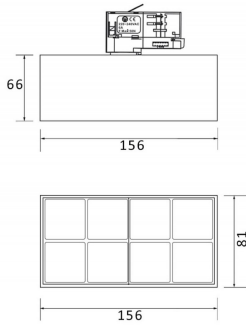

Micro 8

Código artículo	86.T001.4433.01
Tipo de producto	Indoor
Categoría	Proyectores a carril
Familia	Micro
Subfamilia	Micro 8

Pictograms

Producto	
Potencia real (W)	24
Flujo luminoso real (lm)	2400
Eficacia luminosa (lm/W)	100
Ángulo de apertura	36
Life time (h)	50000h L80B10
IP	20
Operating temperature	-20 +35
Equipo	DALI
Temperatura de color (K)	4000
Consistencia de color (SDCM)	SDCM<3
CRI	90

Esquema

Curva fotométrica