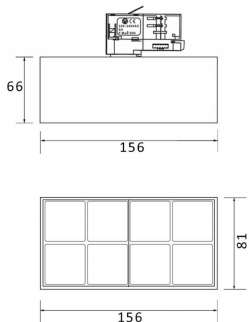

Producto	
Potencia real (W)	24
Flujo luminoso real (lm)	2400
Eficacia luminosa (lm/W)	100
Ángulo de apertura	36
Life time (h)	50000h L80B10
IP	20
Operating temperature	-20 +35
Equipo	DALI
Temperatura de color (K)	4000
Consistencia de color (SDCM)	SDCM<3
CRI	90

Esquema

Curva fotométrica