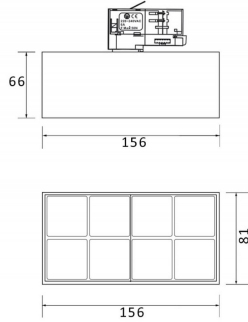

Micro 8

Código artículo	86.T001.4433.02
Tipo de producto	Indoor
Categoría	Proyectores a carril
Familia	Micro
Subfamilia	Micro 8

Pictograms

Producto	
Potencia real (W)	24
Flujo luminoso real (lm)	2400
Eficacia luminosa (lm/W)	100
Ángulo de apertura	36
Life time (h)	50000h L80B10
IP	20
Operating temperature	-20 +35
Equipo	DALI
Temperatura de color (K)	4000
Consistencia de color (SDCM)	SDCM<3
CRI	90

Esquema

Curva fotométrica