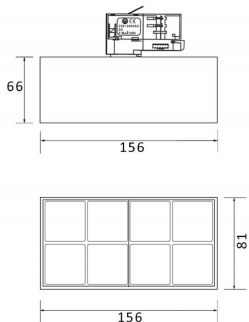

Producto	
Potencia real (W)	24
Flujo luminoso real (lm)	2400
Eficacia luminosa (lm/W)	100
Ángulo de apertura	50
Life time (h)	50000h L80B10
IP	20
Operating temperature	-20 +35
Equipo	ON-OFF
Temperatura de color (K)	4000
Consistencia de color (SDCM)	SDCM<3
CRI	90

Esquema

Curva fotométrica