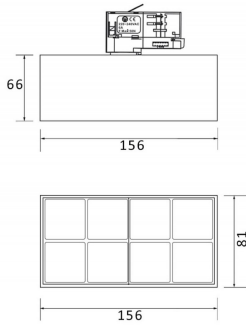

**Pictograms**

<b>Producto</b>	
<b>Potencia real (W)</b>	<b>24</b>
<b>Flujo luminoso real (lm)</b>	<b>2400</b>
<b>Eficacia luminosa (lm/W)</b>	<b>100</b>
<b>Ángulo de apertura</b>	<b>50</b>
<b>Life time (h)</b>	<b>50000h L80B10</b>
<b>IP</b>	<b>20</b>
<b>Operating temperature</b>	<b>-20 +35</b>
<b>Equipo</b>	<b>ON-OFF</b>
<b>Temperatura de color (K)</b>	<b>4000</b>
<b>Consistencia de color (SDCM)</b>	<b>SDCM&lt;3</b>
<b>CRI</b>	<b>90</b>

**Esquema**

**Curva fotométrica**