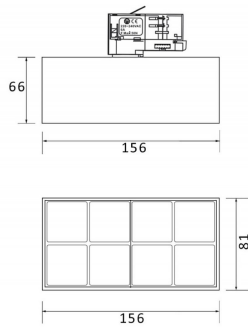

Micro 8

Código artículo	86.T001.4441.02
Tipo de producto	Indoor
Categoría	Proyectores a carril
Familia	Micro
Subfamilia	Micro 8

Pictograms

Producto	
Potencia real (W)	24
Flujo luminoso real (lm)	2400
Eficacia luminosa (lm/W)	100
Ángulo de apertura	50
Life time (h)	50000h L80B10
IP	20
Operating temperature	-20 +35
Equipo	ON-OFF
Temperatura de color (K)	4000
Consistencia de color (SDCM)	SDCM<3
CRI	90

Esquema

Curva fotométrica