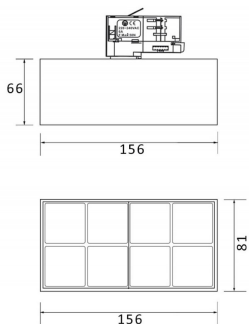

Producto	
Potencia real (W)	24
Flujo luminoso real (lm)	2400
Eficacia luminosa (lm/W)	100
Ángulo de apertura	50
Life time (h)	50000h L80B10
IP	20
Operating temperature	-20 +35
Equipo	ON-OFF
Temperatura de color (K)	4000
Consistencia de color (SDCM)	SDCM<3
CRI	90

Esquema

Curva fotométrica