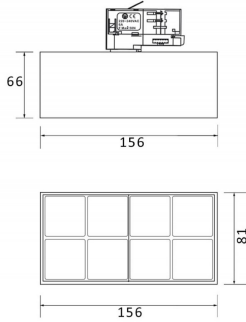

Micro 8

Código artículo	86.T001.4441.02
Tipo de producto	Indoor
Categoría	Proyectores a carril
Familia	Micro
Subfamilia	Micro 8

Pictograms

Producto	
Potencia real (W)	24
Flujo luminoso real (lm)	2400
Eficacia luminosa (lm/W)	100
Ángulo de apertura	50
Life time (h)	50000h L80B10
IP	20
Operating temperature	-20 +35
Equipo	ON-OFF
Temperatura de color (K)	4000
Consistencia de color (SDCM)	SDCM<3
CRI	90

Esquema

Curva fotométrica