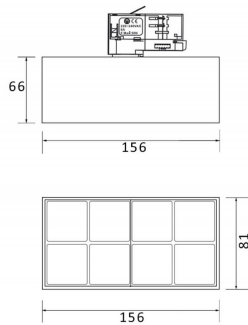

Micro 8

Código artículo	86.T001.4443.01
Tipo de producto	Indoor
Categoría	Proyectores a carril
Familia	Micro
Subfamilia	Micro 8

Pictograms

Producto	
Potencia real (W)	24
Flujo luminoso real (lm)	2400
Eficacia luminosa (lm/W)	100
Ángulo de apertura	50
Life time (h)	50000h L80B10
IP	20
Operating temperature	-20 +35
Equipo	DALI
Temperatura de color (K)	4000
Consistencia de color (SDCM)	SDCM<3
CRI	90

Esquema

Curva fotométrica