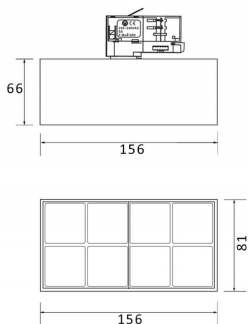

Producto	
Potencia real (W)	24
Flujo luminoso real (lm)	2400
Eficacia luminosa (lm/W)	100
Ángulo de apertura	50
Life time (h)	50000h L80B10
IP	20
Operating temperature	-20 +35
Equipo	DALI
Temperatura de color (K)	4000
Consistencia de color (SDCM)	SDCM<3
CRI	90

Esquema

Curva fotométrica