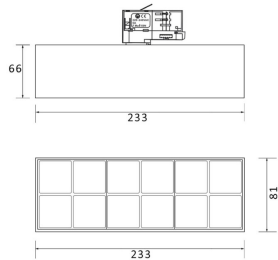

Micro 12

Lavov Tracklight de la familia Micro 12 con una potencia de 36W y una óptica de 12 grados con una salida total de lúmenes de 3600 lm y una eficiencia de 100 lm/W. CCT 3000 Kelvin.

Fabricado en Aluminio Fundido a Presión y acabado en color Blanco.ON-OFF driver.

Código artículo	86.T001.5311.01
Tipo de producto	Indoor
Categoría	Proyectores a carril
Familia	Micro
Subfamilia	Micro 12

Pictograms

Esquema

Producto	
Potencia real (W)	36
Flujo luminoso real (lm)	3600
Ángulo de apertura	12°
Life time (h)	50000h L80B10
IP	20
Electrical class insulation	Clase I
Operating temperature	-20 +35
Color	Blanco
Equipo	ON-OFF
Temperatura de color (K)	3000
Consistencia de color (SDCM)	SDCM<3
CRI	90