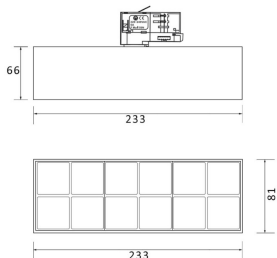

Micro 12

Lavov Tracklight de la familia Micro 12 con una potencia de 36W y una óptica de 12 grados con una salida total de lúmenes de 3600 lm y una eficiencia de 100 lm/W. CCT 3000 Kelvin.

Fabricado en Aluminio Fundido a Presión y acabado en color Blanco.ON-OFF driver.

Código artículo	86.T001.5311.01
Tipo de producto	Indoor
Categoría	Proyectores a carril
Familia	Micro
Subfamilia	Micro 12

Pictograms

Esquema

Producto	
Potencia real (W)	36
Flujo luminoso real (lm)	3600
Ángulo de apertura	12°
Life time (h)	50000h L80B10
IP	20
Electrical class insulation	Clase I
Operating temperature	-20 +35
Color	Blanco
Equipo	ON-OFF
Temperatura de color (K)	3000
Consistencia de color (SDCM)	SDCM<3
CRI	90