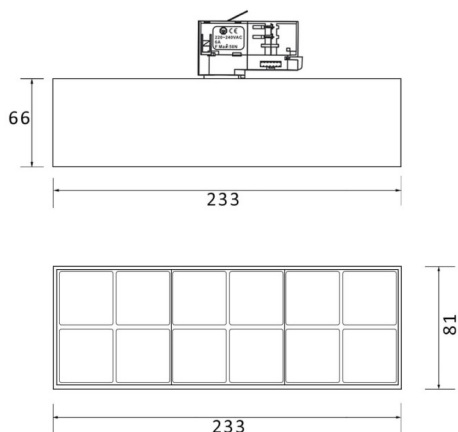

**Micro 12**

Proyector a carril Lavov de la familia Micro 12 con una potencia de 36W y una óptica de 12 grados con una salida total de lúmenes de 3600 lm y una eficiencia de 100 lm/W. CCT 3000 Kelvin. Fabricado en Aluminio Fundido a Presión y acabado en color negro.ON-OFF driver.

<b>Código artículo</b>	<b>86.T001.5311.02</b>
<b>Tipo de producto</b>	<b>Indoor</b>
<b>Categoría</b>	<b>Proyectores a carril</b>
<b>Familia</b>	<b>Micro</b>
<b>Subfamilia</b>	<b>Micro 12</b>
<b>Pictograms</b>	

**Esquema**

<b>Producto</b>	
<b>Potencia real (W)</b>	<b>36</b>
<b>Flujo luminoso real (lm)</b>	<b>3600</b>
<b>Ángulo de apertura</b>	<b>12°</b>
<b>Tiempo de vida</b>	<b>50000h L80B10</b>
<b>IP</b>	<b>20</b>
<b>Clase de aislamiento</b>	<b>Clase I</b>
<b>Temperatura de trabajo</b>	<b>-20 +35</b>
<b>Color</b>	<b>Negro</b>
<b>Equipo</b>	<b>ON-OFF</b>
<b>Fuente de luz</b>	<b>LED</b>
<b>Tipo de LED</b>	<b>SMD</b>
<b>Temperatura de color (K)</b>	<b>3000</b>
<b>Consistencia de color (SDCM)</b>	<b>SDCM3</b>
<b>CRI</b>	<b>90</b>