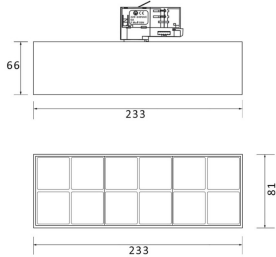

**Micro 12**

Lavov Tracklight de la familia Micro 12 con una potencia de 36W y una óptica de 12 grados con una salida total de lúmenes de 3600 lm y una eficiencia de 100 lm/W. CCT 3000 Kelvin.

Fabricado en Aluminio Fundido a Presión y acabado en color negro.ON-OFF driver.

<b>Código artículo</b>	<b>86.T001.5311.02</b>
<b>Tipo de producto</b>	<b>Indoor</b>
<b>Categoría</b>	<b>Proyectores a carril</b>
<b>Familia</b>	<b>Micro</b>
<b>Subfamilia</b>	<b>Micro 12</b>

**Pictograms**

**Esquema**

<b>Producto</b>	
<b>Potencia real (W)</b>	<b>36</b>
<b>Flujo luminoso real (lm)</b>	<b>3600</b>
<b>Ángulo de apertura</b>	<b>12°</b>
<b>Life time (h)</b>	<b>50000h L80B10</b>
<b>IP</b>	<b>20</b>
<b>Electrical class insulation</b>	<b>Clase I</b>
<b>Operating temperature</b>	<b>-20 +35</b>
<b>Color</b>	<b>Negro</b>
<b>Equipo</b>	<b>ON-OFF</b>
<b>Temperatura de color (K)</b>	<b>3000</b>
<b>Consistencia de color (SDCM)</b>	<b>SDCM&lt;3</b>
<b>CRI</b>	<b>90</b>