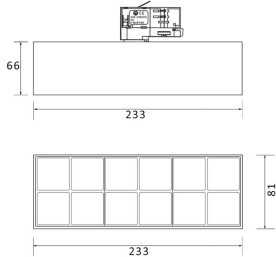

Micro 12

Lavov Tracklight de la familia Micro 12 con una potencia de 36W y una óptica de 12 grados con una salida total de lúmenes de 3600 lm y una eficiencia de 100 lm/W. CCT 3000 Kelvin.

Fabricado en Aluminio Fundido a Presión y acabado en color negro.ON-OFF driver.

Código artículo	86.T001.5311.02
Tipo de producto	Indoor
Categoría	Proyectores a carril
Familia	Micro
Subfamilia	Micro 12

Pictograms

Esquema

Producto	
Potencia real (W)	36
Flujo luminoso real (lm)	3600
Ángulo de apertura	12°
Life time (h)	50000h L80B10
IP	20
Electrical class insulation	Clase I
Operating temperature	-20 +35
Color	Negro
Equipo	ON-OFF
Temperatura de color (K)	3000
Consistencia de color (SDCM)	SDCM<3
CRI	90