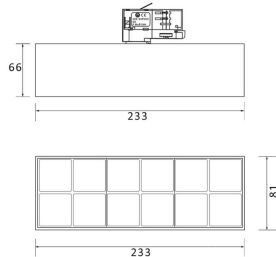

Micro 12

Lavov Tracklight de la familia Micro 12 con una potencia de 36W y una óptica de 12 grados con una salida total de lúmenes de 3600 lm y una eficiencia de 100 lm/W. CCT 3000 Kelvin.

Fabricado en Aluminio Fundido a Presión y acabado en color negro.ON-OFF driver.

Código artículo	86.T001.5311.02

Tipo de producto	Indoor

Categoría	Proyectores a carril

Familia	Micro

Subfamilia	Micro 12

Pictograms	

Esquema