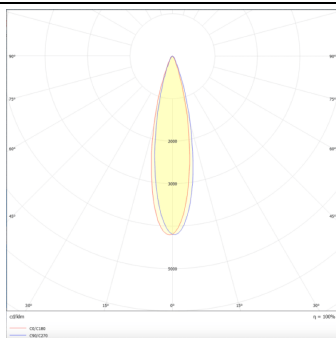

**Micro 12**

Lavov Tracklight de la familia Micro 12 con una potencia de 36W y una óptica de 12 grados con una salida total de lúmenes de 3600 lm y una eficiencia de 100 lm/W. CCT 3000 Kelvin. Fabricado en Aluminio Fundido a Presión y acabado en color negro. Controlador DALI.ON-OFF driver.

**Esquema**

**Curva fotométrica**

<b>Producto</b>	
<b>Potencia real (W)</b>	<b>36</b>
<b>Flujo luminoso real (lm)</b>	<b>3600</b>
<b>Ángulo de apertura</b>	<b>24°</b>
<b>Life time (h)</b>	<b>50000h L80B10</b>
<b>IP</b>	<b>20</b>
<b>Electrical class insulation</b>	<b>Clase I</b>
<b>Operating temperature</b>	<b>-20 +35</b>
<b>Color</b>	<b>Blanco</b>
<b>Equipo</b>	<b>ON-OFF</b>
<b>Temperatura de color (K)</b>	<b>3000</b>
<b>Consistencia de color (SDCM)</b>	<b>SDCM&lt;3</b>
<b>CRI</b>	<b>90</b>