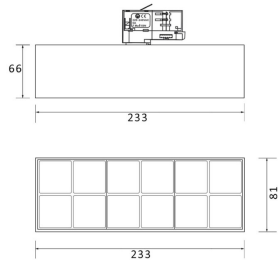

Micro 12

Lavov Tracklight de la familia Micro 12 con una potencia de 36W y una óptica de 12 grados con una salida total de lúmenes de 3600 lm y una eficiencia de 100 lm/W. CCT 3000 Kelvin.

Fabricado en Aluminio Fundido a Presión y acabado en color negro. Controlador DALI.ON-OFF driver.

Código artículo	86.T001.5321.01
Tipo de producto	Indoor
Categoría	Proyectores a carril
Familia	Micro
Subfamilia	Micro 12

Pictograms

Producto	
Potencia real (W)	36
Flujo luminoso real (lm)	3600
Ángulo de apertura	24°
Life time (h)	50000h L80B10
IP	20
Electrical class insulation	Clase I
Operating temperature	-20 +35
Color	Blanco
Equipo	ON-OFF
Temperatura de color (K)	3000
Consistencia de color (SDCM)	SDCM<3
CRI	90

Esquema

Curva fotométrica