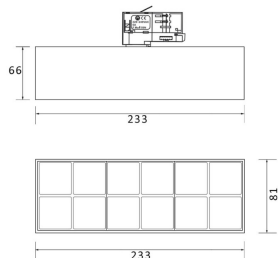

**Micro 12**

Lavov Tracklight de la familia Micro 12 con una potencia de 36W y una óptica de 12 grados con una salida total de lúmenes de 3600 lm y una eficiencia de 100 lm/W. CCT 3000 Kelvin. Fabricado en Aluminio Fundido a Presión y acabado en color negro. Controlador DALI.ON-OFF driver.

<b>Código artículo</b>	<b>86.T001.5321.01</b>
<b>Tipo de producto</b>	<b>Indoor</b>
<b>Categoría</b>	<b>Proyectores a carril</b>
<b>Familia</b>	<b>Micro</b>
<b>Subfamilia</b>	<b>Micro 12</b>

**Pictograms**

**Esquema**

**Curva fotométrica**

<b>Producto</b>	
<b>Potencia real (W)</b>	<b>36</b>
<b>Flujo luminoso real (lm)</b>	<b>3600</b>
<b>Ángulo de apertura</b>	<b>24°</b>
<b>Life time (h)</b>	<b>50000h L80B10</b>
<b>IP</b>	<b>20</b>
<b>Electrical class insulation</b>	<b>Clase I</b>
<b>Operating temperature</b>	<b>-20 +35</b>
<b>Color</b>	<b>Blanco</b>
<b>Equipo</b>	<b>ON-OFF</b>
<b>Temperatura de color (K)</b>	<b>3000</b>
<b>Consistencia de color (SDCM)</b>	<b>SDCM&lt;3</b>
<b>CRI</b>	<b>90</b>