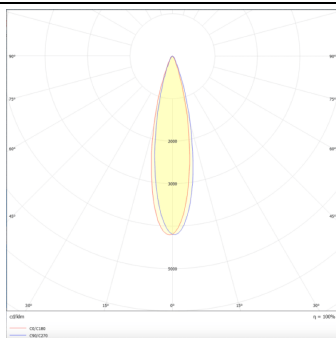

Micro 12

Lavov Tracklight de la familia Micro 12 con una potencia de 36W y una óptica de 24 grados con una salida total de lúmenes de 3600 lm y una eficiencia de 100 lm/W. CCT 3000 Kelvin. Fabricado en Aluminio Fundido a Presión y acabado en color negro.ON-OFF driver.

Código artículo 86.T001.5321.02

Tipo de producto Indoor

Categoría Proyector a carril

Familia Micro

Subfamilia Micro 12

Pictograms

Esquema

Curva fotométrica

Producto

Potencia real (W) 36

Flujo luminoso real (lm) 3600

Ángulo de apertura 24°

Life time (h) 50000h L80B10

IP 20

Electrical class insulation Clase I

Operating temperature -20 +35