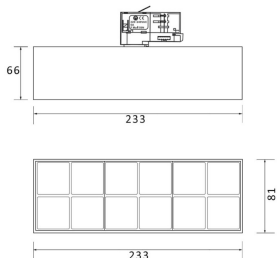

Micro 12

Lavov Tracklight de la familia Micro 12 con una potencia de 36W y una óptica de 24 grados con una salida total de lúmenes de 3600 lm y una eficiencia de 100 lm/W. CCT 3000 Kelvin. Fabricado en Aluminio Fundido a Presión y acabado en color negro.ON-OFF driver.

Código artículo	86.T001.5321.02
Tipo de producto	Indoor
Categoría	Proyectores a carril
Familia	Micro
Subfamilia	Micro 12

Pictograms

Esquema

Curva fotométrica

Producto	
Potencia real (W)	36
Flujo luminoso real (lm)	3600
Ángulo de apertura	24°
Life time (h)	50000h L80B10
IP	20
Electrical class insulation	Clase I
Operating temperature	-20 +35
Color	Negro
Equipo	ON-OFF
Temperatura de color (K)	3000
Consistencia de color (SDCM)	SDCM<3
CRI	90