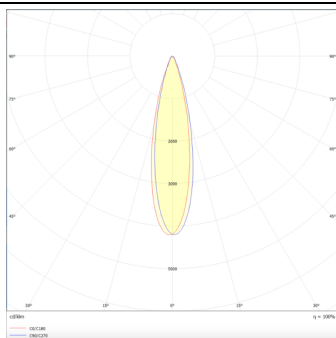

Micro 12

Lavov Tracklight de la familia Micro 12 con una potencia de 36W y una óptica de 24 grados con una salida total de lúmenes de 3600 lm y una eficiencia de 100 lm/W. CCT 3000 Kelvin. Fabricado en Aluminio Fundido a Presión y acabado en color negro.ON-OFF driver.

Código artículo	86.T001.5321.02
Tipo de producto	Indoor
Categoría	Proyectores a carril
Familia	Micro
Subfamilia	Micro 12

Pictograms

Esquema

Curva fotométrica

Producto	
Potencia real (W)	36
Flujo luminoso real (lm)	3600
Ángulo de apertura	24°
Life time (h)	50000h L80B10
IP	20
Electrical class insulation	Clase I
Operating temperature	-20 +35
Color	Negro
Equipo	ON-OFF
Temperatura de color (K)	3000
Consistencia de color (SDCM)	SDCM<3
CRI	90