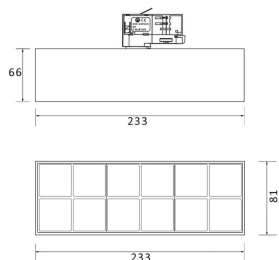

Código artículo 86.T001.5321.02

Tipo de producto Indoor

Categoría Proyector a carril

Familia Micro

Subfamilia Micro 12

Pictograms

Esquema

Curva fotométrica