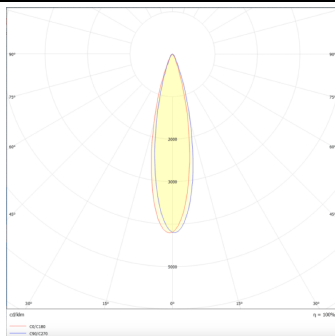

Micro 12

Lavov Tracklight de la familia Micro 12 con una potencia de 36W y una óptica de 24 grados con una salida total de lúmenes de 3600 lm y una eficiencia de 100 lm/W. CCT 3000 Kelvin. Fabricado en Aluminio Fundido a Presión y acabado en color negro. Controlador DALI.

Código artículo	86.T001.5323.02
Tipo de producto	Indoor
Categoría	Proyectores a carril
Familia	Micro
Subfamilia	Micro 12
Pictograms	

Esquema

Curva fotométrica

Producto	
Potencia real (W)	36
Flujo luminoso real (lm)	3600
Ángulo de apertura	24°
Life time (h)	50000h L80B10
IP	20
Electrical class insulation	Clase I
Operating temperature	-20 +35
Color	Negro
Equipo	DALI
Temperatura de color (K)	3000
Consistencia de color (SDCM)	SDCM<3
CRI	90