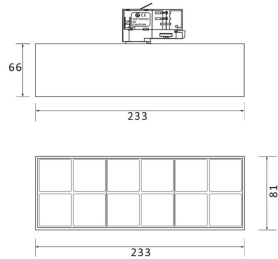

Micro 12

Lavov Tracklight de la familia Micro 12 con una potencia de 36W y una óptica de 24 grados con una salida total de lúmenes de 3600 lm y una eficiencia de 100 lm/W. CCT 3000 Kelvin. Fabricado en Aluminio Fundido a Presión y acabado en color negro. Controlador DALI.

Código artículo	86.T001.5323.02
Tipo de producto	Indoor
Categoría	Proyectores a carril
Familia	Micro
Subfamilia	Micro 12
Pictograms	

Esquema

Curva fotométrica

Producto	
Potencia real (W)	36
Flujo luminoso real (lm)	3600
Ángulo de apertura	24°
Life time (h)	50000h L80B10
IP	20
Electrical class insulation	Clase I
Operating temperature	-20 +35
Color	Negro
Equipo	DALI
Temperatura de color (K)	3000
Consistencia de color (SDCM)	SDCM<3
CRI	90